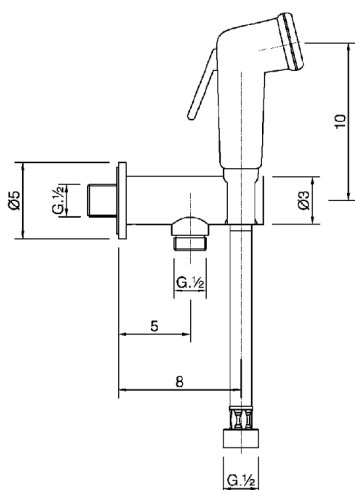

## Set doccetta igienica completo IDROSCOPINI\_BC007910

MODELLO **BC007910**

Set doccetta igienica completo, supporto murale con valvola di sicurezza, doccetta igienica, flex PVC 120 cm

FINITURE DISPONIBILI

CARATTERISTICHE

**Doccetta igienica**

### Doccetta Igienica

Doccetta igienica multiforo, per la cura dell'igiene personale.

2025-01-02