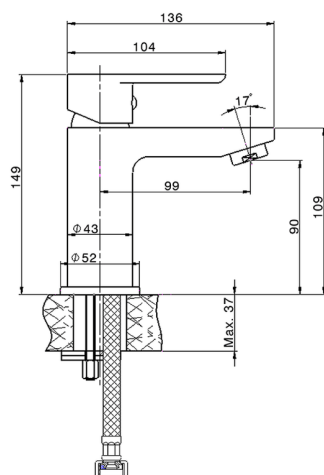

Miscelatore monocomando lavabo SATURNO_SN000544

MODELLO **SN000544**

Miscelatore monocomando lavabo, senza scarico automatico, flex inox G.3/8"

FINITURE DISPONIBILI

21 21 Cromo

CARATTERISTICHE

Ricambio Cartuccia **ZZ99750000**

Cartuccia Monocomando 35 mm

Miscelatore monocomando lavabo SATURNO_SN000544

SN000544

<https://huberitalia.com/miscelatore-monocomando-lavabo-saturno-sn000544>

2024-12-04