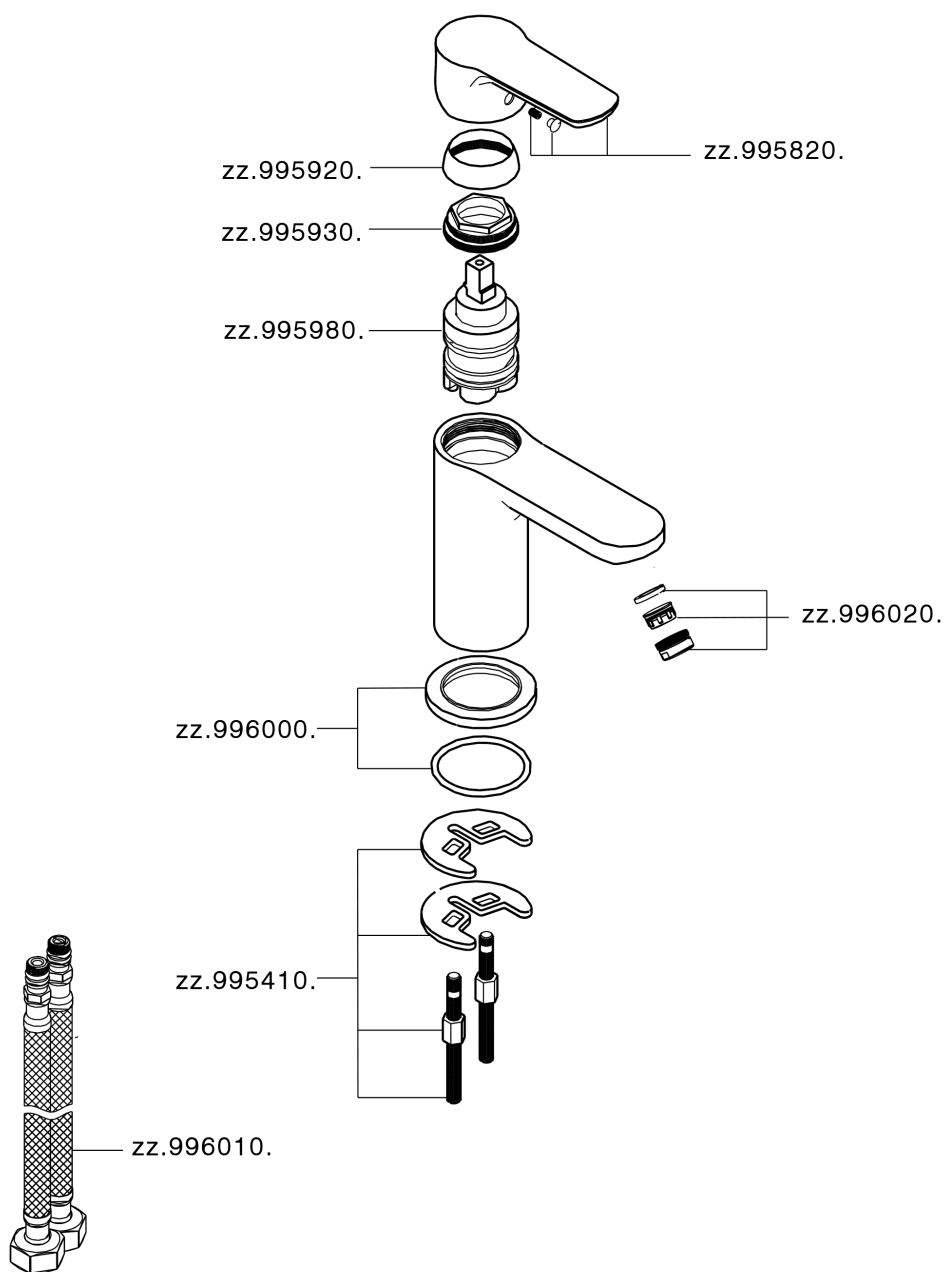

Miscelatore monocomando lavabo SATURNO_SN000544

MODELLO **SN000544**

Miscelatore monocomando lavabo, senza scarico automatico, flex inox G.3/8"

FINITURE DISPONIBILI

21 21 Cromo

CARATTERISTICHE

Ricambio Cartuccia **ZZ99750000**

Cartuccia Monocomando 35 mm

Miscelatore monocomando lavabo SATURNO_SN000544

SN000544

<https://huberitalia.com/miscelatore-monocomando-lavabo-saturno-sn000544>

2024-12-04