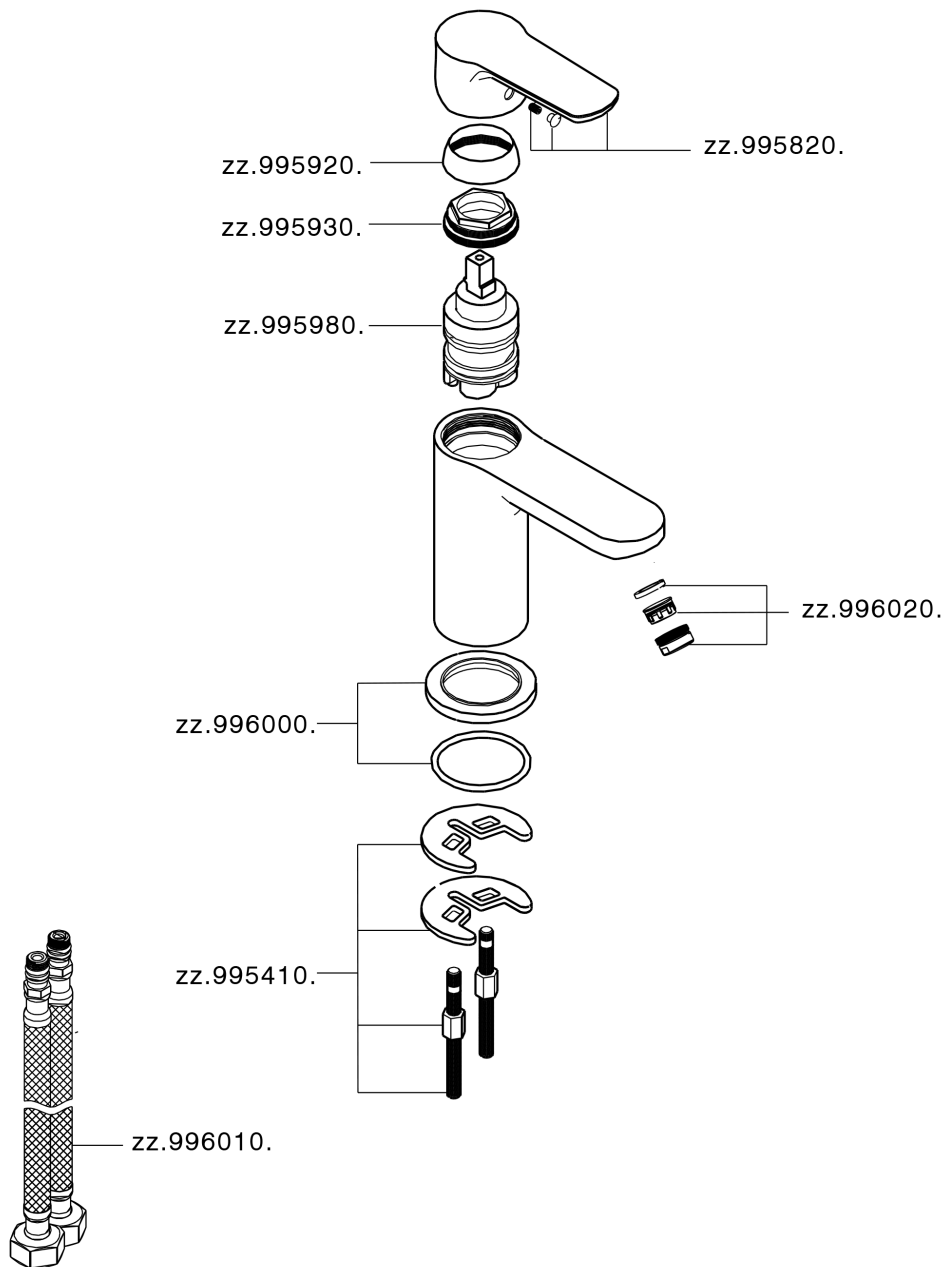

Miscelatore monocomando lavabo SATURNO_SN000544

SN000544

<https://huberitalia.com/miscelatore-monocomando-lavabo-saturno-sn000544>

2024-12-04