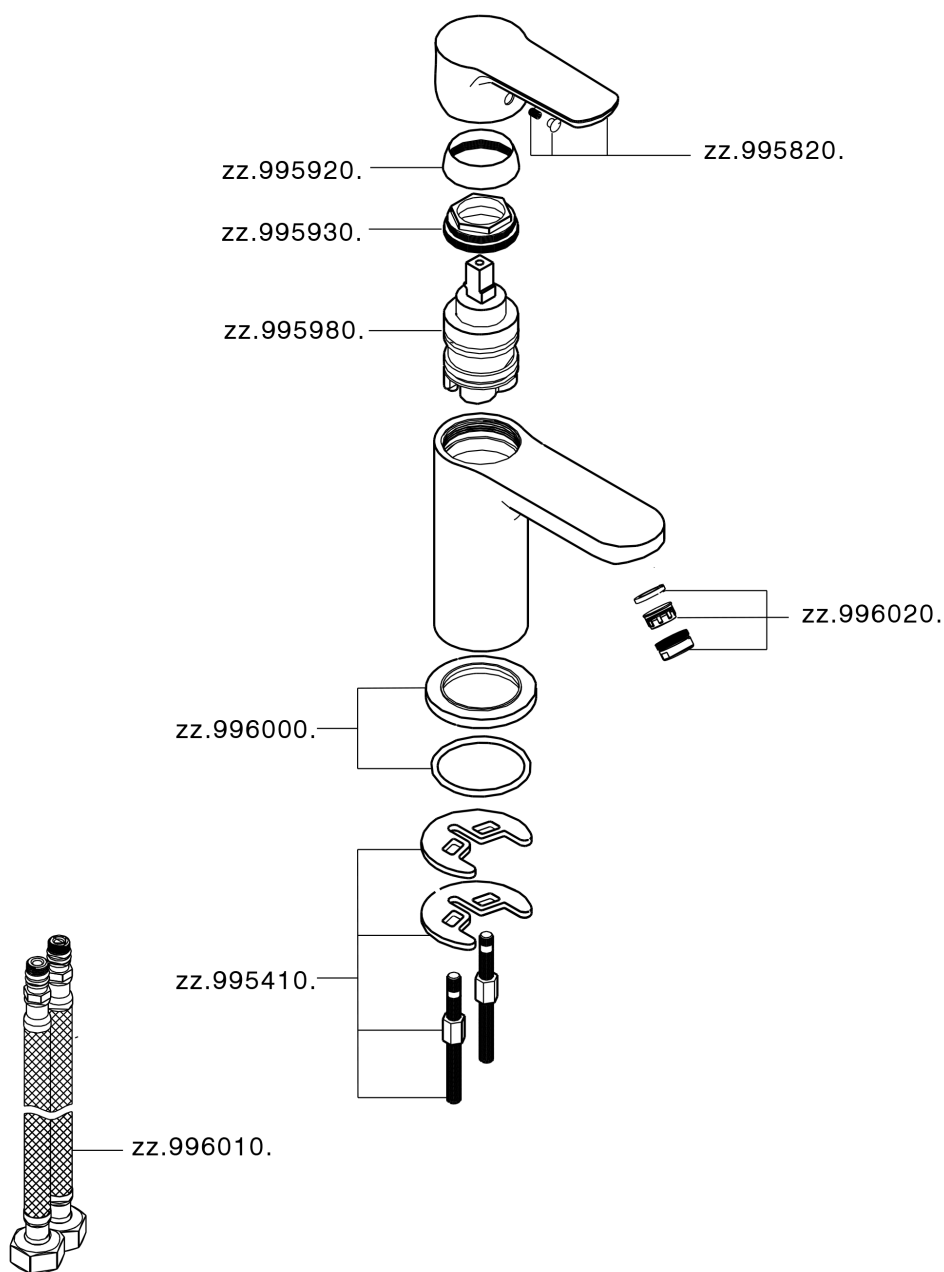

Miscelatore monocomando lavabo SATURNO_SN000544

SN000544

<https://www.huberitalia.com/miscelatore-monocomando-lavabo-saturno-sn000544>

2025-01-21