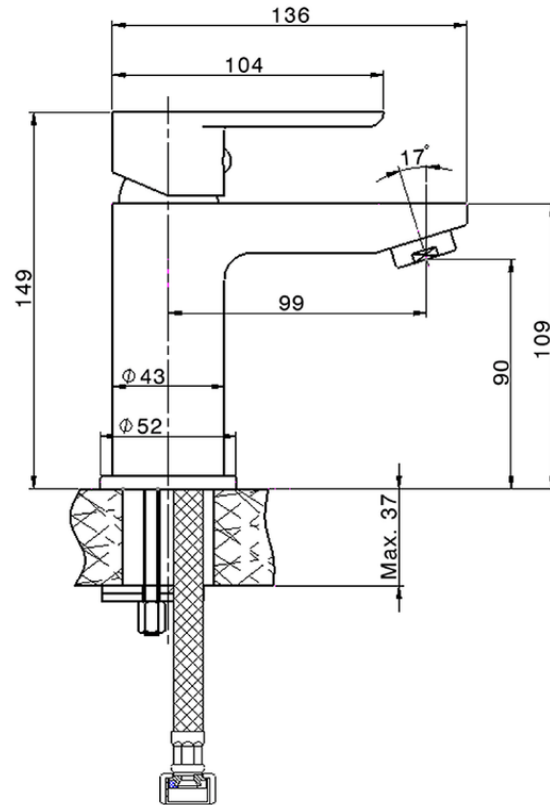

Miscelatore monocomando lavabo SATURNO_SN000544

SN000544

<https://huberitalia.com/miscelatore-monocomando-lavabo-saturno-sn000544>

2024-12-04