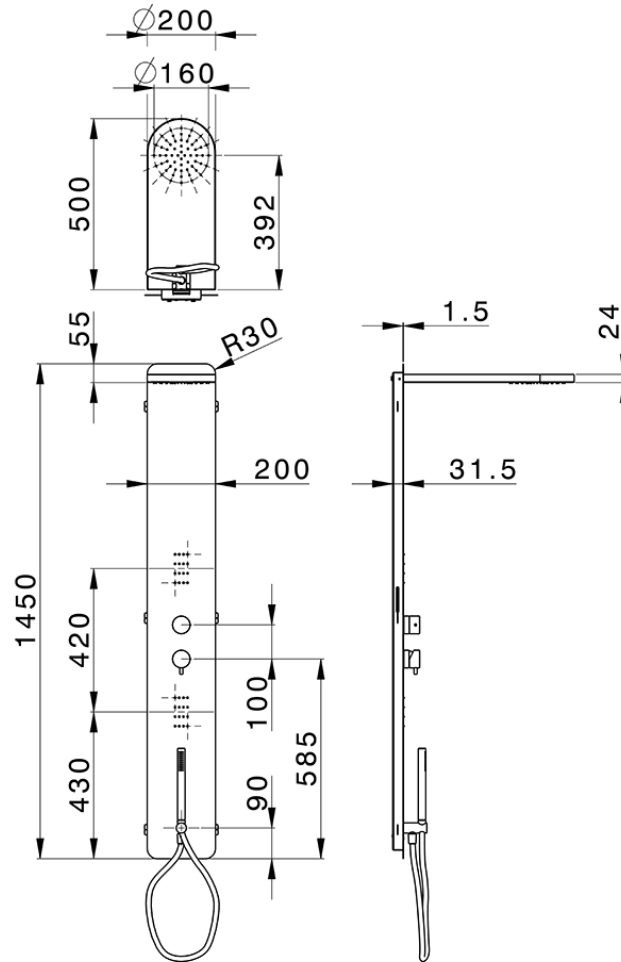

Pannello doccia monocomando 3 funzioni COLUMNS_ZS105050

ZS105050

<https://www.huberitalia.com/pannello-doccia-monocomando-3-funzioni-columns-zs105050>

2024-12-22