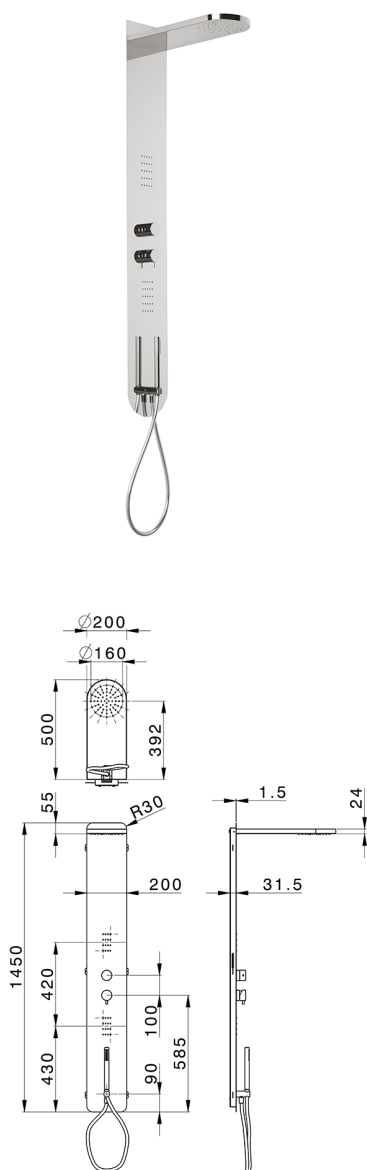

Pannello doccia monocomando 3 funzioni COLUMNS_ZS105050

MODELLO **ZS105050**

Pannello doccia monocomando 3 funzioni, pannello doccia in acciaio inox AISI 304, devistop 3 uscite, supporto doccetta con presa d'acqua, doccetta monogetto D.23 mm in Ottone, 2 soffiocini frontali, soffione rettangolare stondato L.500 Ø100 sp.24mm, funzione pioggia, flessibile PVC 150 cm

FINITURE DISPONIBILI

40 40 Nero Opaco

4Q 4Q Bianco Opaco

D1 D1 Inox Spazzolato

D2 D2 Inox Lucido

CARATTERISTICHE

Ricambio Cartuccia **ZZ99751000**

Cartuccia Monocomando 35 mm