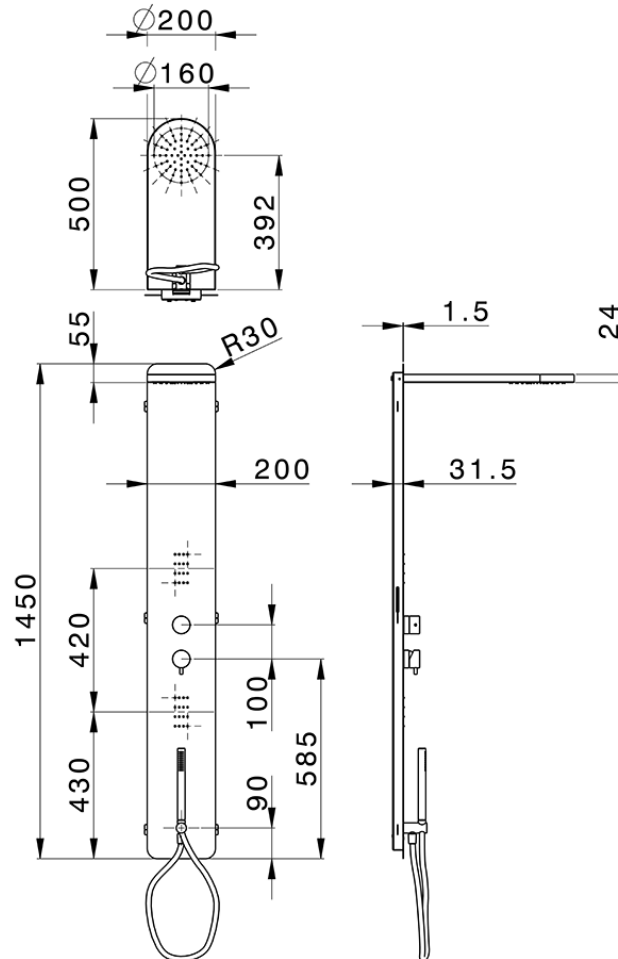

Pannello doccia monocomando 3 funzioni COLUMNS_ZS105050

ZS105050

<https://www.huberitalia.com/pannello-doccia-monocomando-3-funzioni-columns-zs105050>

2024-12-22