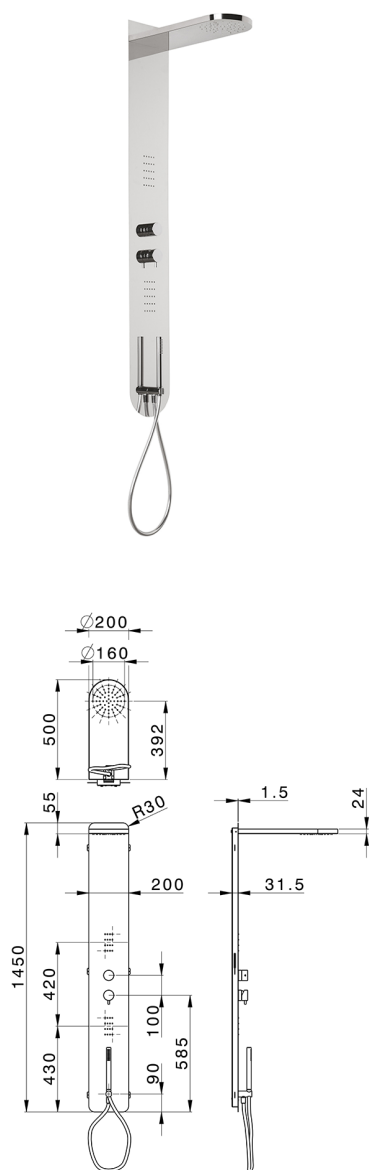

Pannello doccia monocomando 3 funzioni COLUMNS_ZS105050

MODELLO **ZS105050**

Pannello doccia monocomando 3 funzioni, pannello doccia in acciaio inox AISI 304, devistop 3 uscite, supporto doccetta con presa d'acqua, doccetta monogetto D.23 mm in Ottone, 2 soffiocini frontali, soffione rettangolare stondato L.500 Ø100 sp.24mm, funzione pioggia, flessibile PVC 150 cm

FINITURE DISPONIBILI

-  **40** 40 Nero Opaco
-  **4Q** 4Q Bianco Opaco
-  **D1** D1 Inox Spazzolato
-  **D2** D2 Inox Lucido

CARATTERISTICHE

Ricambio Cartuccia **ZZ99751000**

Cartuccia Monocomando 35 mm

2024-12-22