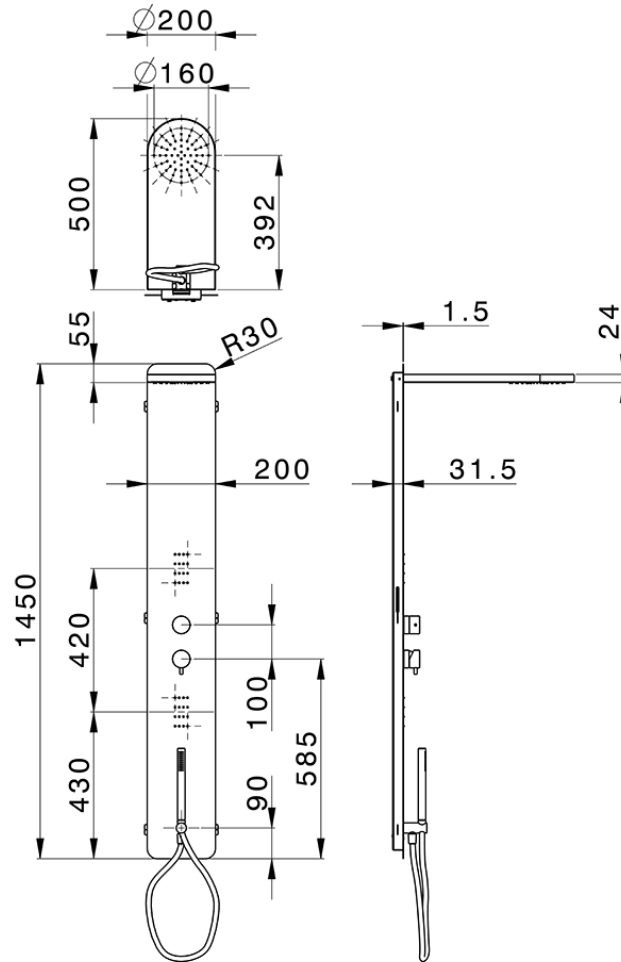

Pannello doccia monocomando 3 funzioni COLUMNS\_ZS105050

ZS105050

<https://www.huberitalia.com/pannello-doccia-monocomando-3-funzioni-columns-zs105050>

2024-12-22