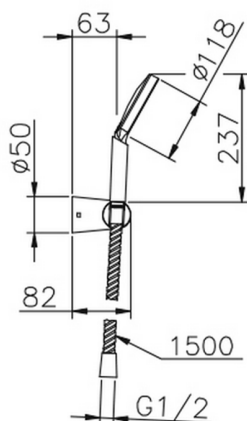

Completo doccia duplex SHOWER_SS018240

MODELLO **SS018240**

Completo doccia duplex, supporto doccetta snodato murale, doccetta monogetto D.110 mm in ABS, flex Ottone 150 cm

FINITURE DISPONIBILI

CARATTERISTICHE