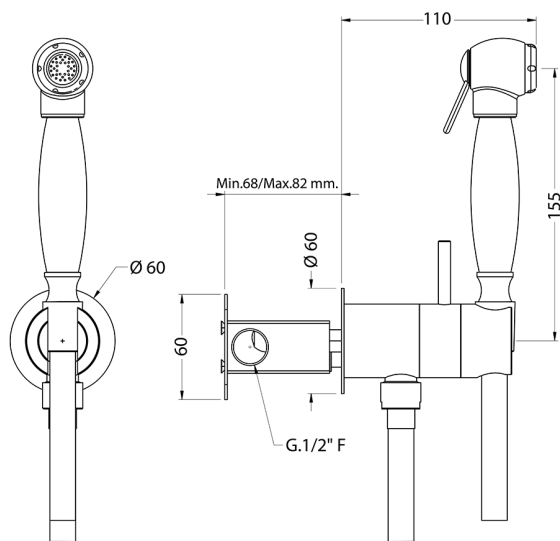

## Set doccetta igienica completo IDROSCOPINI\_VT007945

MODELLO **VT007945**

Set doccetta igienica completo, supporto murale tondo, miscelazione progressiva acque calda-fredda, completo di parte incasso, doccetta igienica in Ottone - flex PVC 120 cm

FINITURE DISPONIBILI

**21** 21 Cromo

CARATTERISTICHE

**Doccetta igienica**

### Doccetta Igienica

Doccetta igienica multiforo, per la cura dell'igiene personale.