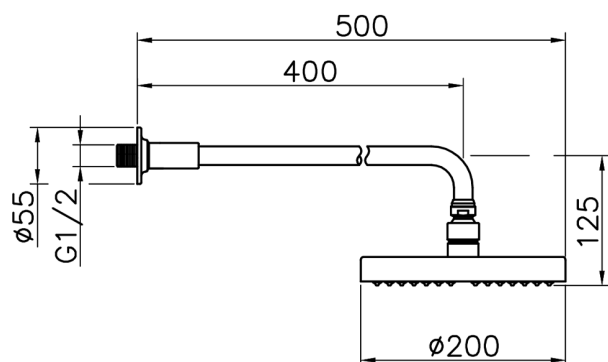

## Braccio doccia con soffione Suite SHOWER\_614.07H.

MODELLO **614.07H.**

Braccio doccia con soffione, soffione tondo D.200 mm sp.11,5 mm in ABS, braccio doccia L.400 mm

FINITURE DISPONIBILI

CARATTERISTICHE