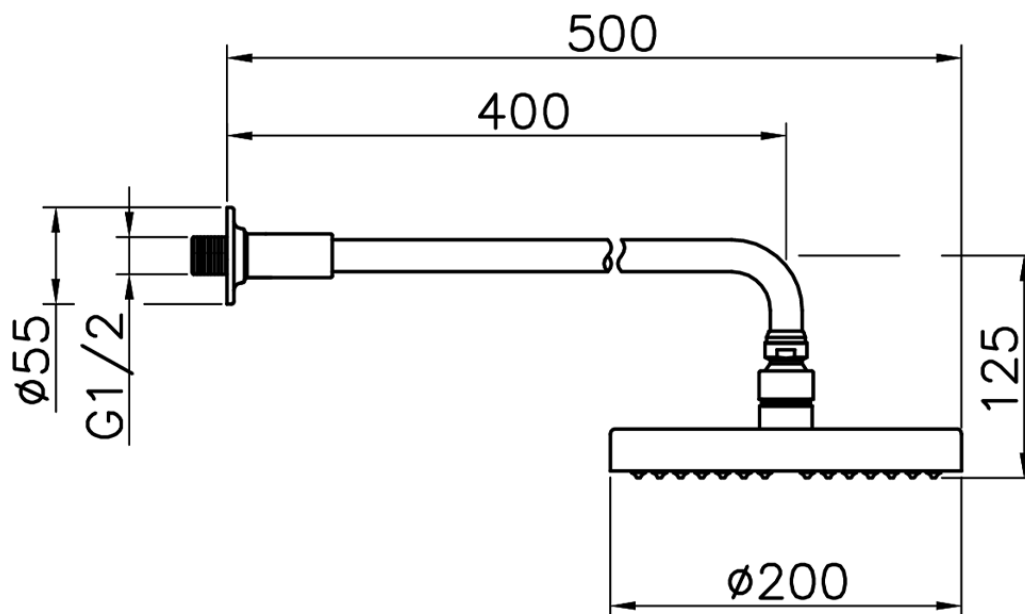

Braccio doccia con soffione Suite SHOWER_614.07H.

614.07H.

<https://huberitalia.com/braccio-doccia-con-soffione-suite-shower-614-07h>

2024-11-21