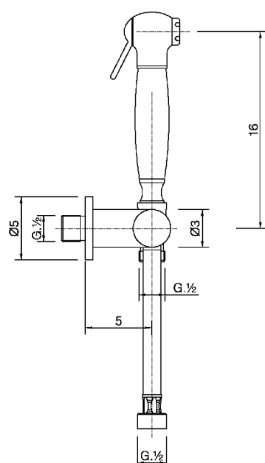

Set doccetta igienica completo IDROSCOPINI_VT007900

MODELLO **VT007900**

Set doccetta igienica completo, supporto murale con rubinetto da 1/2", doccetta igienica, flex Ottone 120 cm

FINITURE DISPONIBILI

CARATTERISTICHE

Doccetta igienica

Doccetta Igienica

Doccetta igienica multiforo, per la cura dell'igiene personale.

2024-11-21