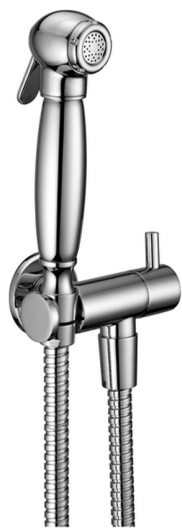

Set doccetta igienica completo IDROSCOPINI_VT007900

MODELLO **VT007900**

Set doccetta igienica completo, supporto murale con rubinetto da 1/2", doccetta igienica, flex Ottone 120 cm

FINITURE DISPONIBILI

CARATTERISTICHE

Doccetta igienica

Doccetta Igienica

Doccetta igienica multiforo, per la cura dell'igiene personale.

2024-11-21