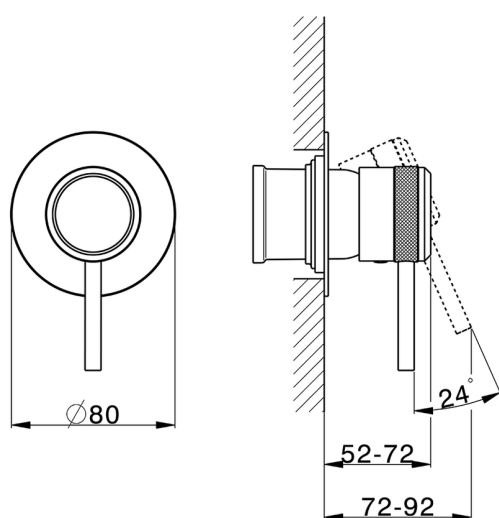

Parte esterna monocomando doccia incasso CHRONOS_CR003000

MODELLO **CR003000**

Parte esterna monocomando doccia incasso, senza parte incasso, per art. ZB005300 - ZB005301

FINITURE DISPONIBILI

-  **21** 21 Cromo
-  **2F** 2F Nichel Spazzolato
-  **2Q** 2Q Black Titanium

Parte incasso monocomando doccia INCASSO_ZB005301

MODELLO **ZB005301**

Parte incasso monocomando doccia, doccia incasso 1/2", senza parte esterna, con silenziosi

FINITURE DISPONIBILI

04 04 Senza Finitura

CARATTERISTICHE

Installazione	Incasso
Ricambio Cartuccia	ZZ94035000
Cartuccia Monocomando 35 mm	
Incasso	1

Piastra/Plate/Plaque/Platte/Placa
 2-3mm: XX 27-47 YY 54-74
 10mm: XX 16-40 YY 43-68

Parte incasso monocomando doccia INCASSO_ZB005300

Piastra/Plate/Plaque/Platte/Placa
 2-3mm: XX 27-47 YY 54-74
 10mm: XX 16-40 YY 43-68

2024-11-21