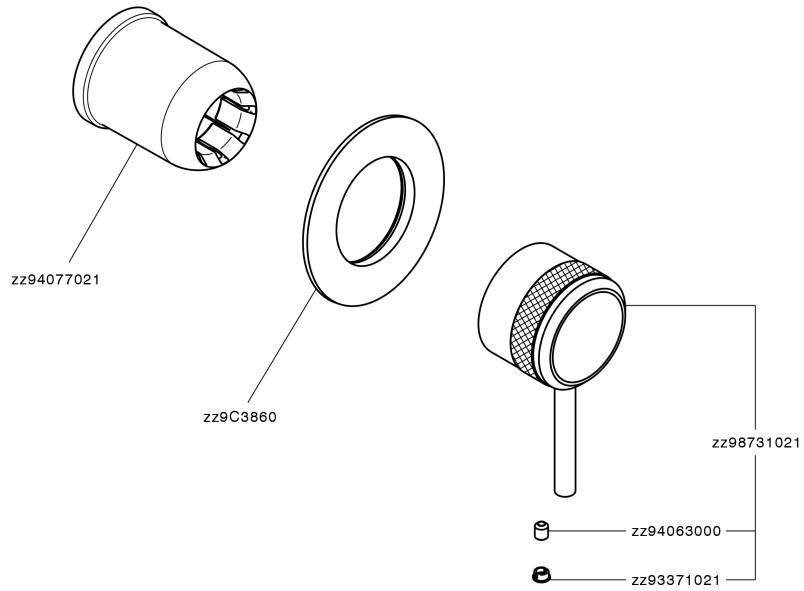

Parte esterna monocomando doccia incasso CHRONOS_CR003000

MODELLO **CR003000**

Parte esterna monocomando doccia incasso, senza parte incasso, per art. ZB005300 - ZB005301

FINITURE DISPONIBILI

-  **21** 21 Cromo
-  **2F** 2F Nichel Spazzolato
-  **2Q** 2Q Black Titanium

CARATTERISTICHE

Installazione **Incasso**
 Parti Incasso necessarie **ZB005301**
ZB005300

Parte esterna monocomando doccia incasso CHRONOS_CR003000

CR003000

<https://huberitalia.com/parte-esterna-monocomando-doccia-incasso-chronos-cr003000>

Parte incasso monocomando doccia INCASSO_ZB005301

MODELLO **ZB005301**

Parte incasso monocomando doccia, doccia incasso 1/2", senza parte esterna, con silenziosi

FINITURE DISPONIBILI

04 04 Senza Finitura

CARATTERISTICHE

MODELLO **ZB005300**

Parte incasso monocomando doccia, doccia incasso 1/2", senza parte esterna

FINITURE DISPONIBILI

04 04 Senza Finitura

CARATTERISTICHE

Installazione	Incasso
Ricambio Cartuccia	ZZ94035000
Cartuccia Monocomando 35 mm	
Incasso	1