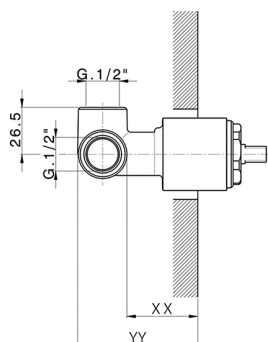

Parte incasso monocomando doccia INCASSO_ZB005301

MODELLO **ZB005301**

Parte incasso monocomando doccia, doccia incasso 1/2", senza parte esterna, con silenziosi

FINITURE DISPONIBILI

04 04 Senza Finitura

CARATTERISTICHE

Installazione	Incasso
Ricambio Cartuccia	ZZ94035000
Cartuccia Monocomando 35 mm	
Incasso	1

Piastra/Plate/Plaque/Platte/Placa
 2-3mm: XX 27-47 YY 54-74
 10mm: XX 16-40 YY 43-68

Parte incasso monocomando doccia INCASSO_ZB005300

MODELLO **ZB005300**

Parte incasso monocomando doccia, doccia incasso 1/2", senza parte esterna

FINITURE DISPONIBILI

04 04 Senza Finitura

CARATTERISTICHE

Installazione	Incasso
Ricambio Cartuccia	ZZ94035000
Cartuccia Monocomando 35 mm	
Incasso	1

Piastra/Plate/Plaque/Platte/Placa
 2-3mm: XX 27-47 YY 54-74
 10mm: XX 16-40 YY 43-68

2024-11-21