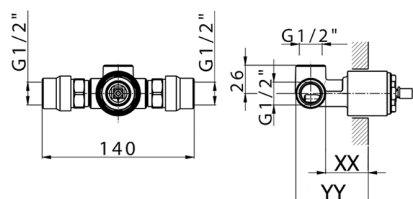

Parte incasso monocomando doccia INCASSO_ZB005301

MODELLO **ZB005301**

Parte incasso monocomando doccia, doccia incasso 1/2", senza parte esterna, con silenziosi

FINITURE DISPONIBILI

04 04 Senza Finitura

CARATTERISTICHE

Installazione	Incasso
Ricambio Cartuccia	ZZ94035000
Cartuccia Monocomando 35 mm	
Incasso	1

Piastra/Plate/Plaque/Platte/Placa
 2-3mm: XX 27-47 YY 54-74
 10mm: XX 16-40 YY 43-68

Parte incasso monocomando doccia INCASSO_ZB005300

MODELLO **ZB005300**

Parte incasso monocomando doccia, doccia incasso 1/2", senza parte esterna

FINITURE DISPONIBILI

04 04 Senza Finitura

CARATTERISTICHE

Installazione	Incasso
Ricambio Cartuccia	ZZ94035000
Cartuccia Monocomando 35 mm	
Incasso	1

Piastra/Plate/Plaque/Platte/Placa
 2-3mm: XX 27-47 YY 54-74
 10mm: XX 16-40 YY 43-68

2024-11-21