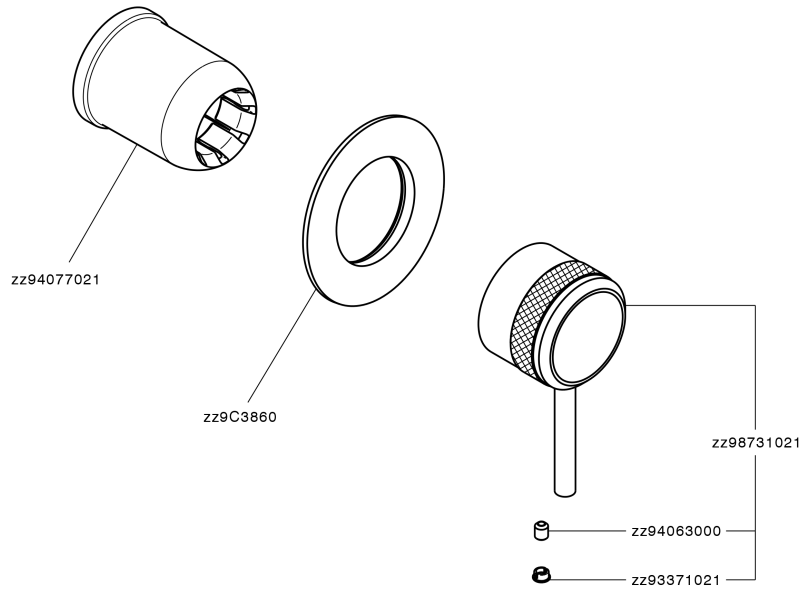

## Parte esterna monocomando doccia incasso CHRONOS\_CR003000

CR003000

<https://huberitalia.com/parte-esterna-monocomando-doccia-incasso-chronos-cr003000>

**Parte incasso monocomando doccia INCASSO\_ZB005301**

ZB005301

<https://huberitalia.com/parte-incasso-monocomando-doccia-incasso-zb005301>

Parte incasso monocomando doccia INCASSO\_ZB005300

ZB005300

<https://huberitalia.com/parte-incasso-monocomando-doccia-incasso-zb005300>