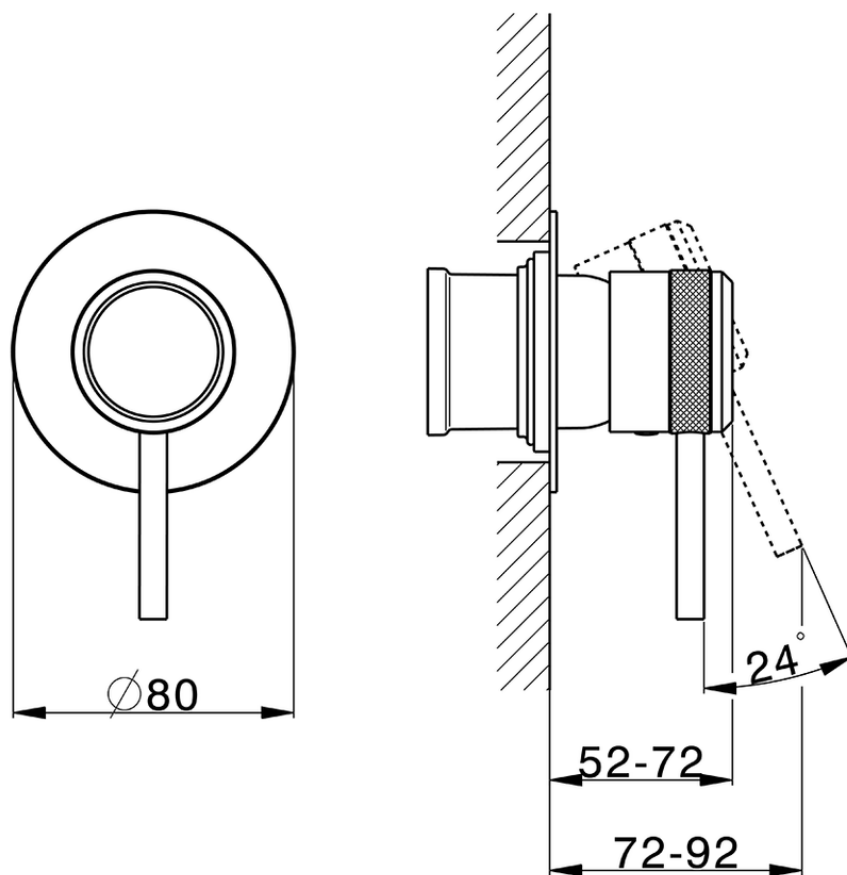

Parte esterna monocomando doccia incasso CHRONOS_CR003000

CR003000

<https://huberitalia.com/parte-esterna-monocomando-doccia-incasso-chronos-cr003000>

Piastra/Plate/Plaque/Platte/Placa

2-3mm: XX 27-47 YY 54-74

10mm: XX 16-40 YY 43-68

ZB005301

<https://huberitalia.com/parte-incasso-monocomando-doccia-incasso-zb005301>

Piastra/Plate/Plaque/Platte/Placa

2-3mm: XX 27-47 YY 54-74

10mm: XX 16-40 YY 43-68

ZB005300

<https://huberitalia.com/parte-incasso-monocomando-doccia-incasso-zb005300>