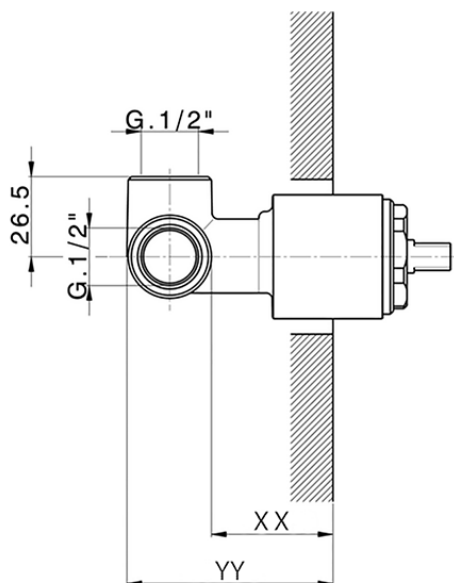

Parte esterna monocomando doccia incasso CHRONOS_CR003000

CR003000

<https://huberitalia.com/parte-esterna-monocomando-doccia-incasso-chronos-cr003000>

Piastra/Plate/Plaque/Platte/Placa

2-3mm: XX 27-47 YY 54-74

10mm: XX 16-40 YY 43-68

ZB005301

<https://huberitalia.com/parte-incasso-monocomando-doccia-incasso-zb005301>

Piastra/Plate/Plaque/Platte/Placa

2-3mm: XX 27-47 YY 54-74

10mm: XX 16-40 YY 43-68

ZB005300

<https://huberitalia.com/parte-incasso-monocomando-doccia-incasso-zb005300>