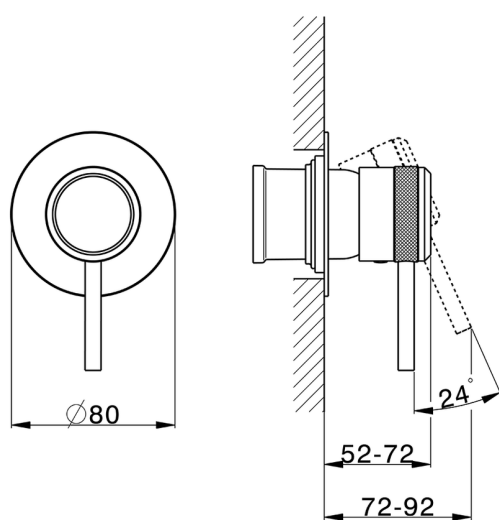

Parte esterna monocomando doccia incasso CHRONOS_CR003000

MODELLO **CR003000**

Parte esterna monocomando doccia incasso, senza parte incasso, per art. ZB005300 - ZB005301

FINITURE DISPONIBILI

- **21** 21 Cromo
- **2F** 2F Nichel Spazzolato
- **2Q** 2Q Black Titanium

CARATTERISTICHE

Installazione **Incasso**
Parti Incasso necessarie **ZB005301**
ZB005300