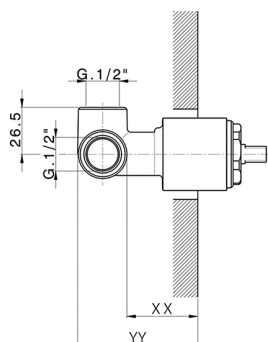

## Parte incasso monocomando doccia INCASSO\_ZB005301

MODELLO **ZB005301**

Parte incasso monocomando doccia, doccia incasso 1/2", senza parte esterna, con silenziosi

FINITURE DISPONIBILI

**04** 04 Senza Finitura

CARATTERISTICHE

Installazione	<b>Incasso</b>
Ricambio Cartuccia	<b>ZZ94035000</b>
<b>Cartuccia Monocomando 35 mm</b>	
Incasso	<b>1</b>

Piastra/Plate/Plaque/Platte/Placa  
 2-3mm: XX 27-47 YY 54-74  
 10mm: XX 16-40 YY 43-68

## Parte incasso monocomando doccia INCASSO\_ZB005300

MODELLO **ZB005300**

Parte incasso monocomando doccia, doccia incasso 1/2", senza parte esterna

FINITURE DISPONIBILI

**04** 04 Senza Finitura

CARATTERISTICHE

Installazione	<b>Incasso</b>
Ricambio Cartuccia	<b>ZZ94035000</b>
<b>Cartuccia Monocomando 35 mm</b>	
Incasso	<b>1</b>

Piastra/Plate/Plaque/Platte/Placa  
 2-3mm: XX 27-47 YY 54-74  
 10mm: XX 16-40 YY 43-68