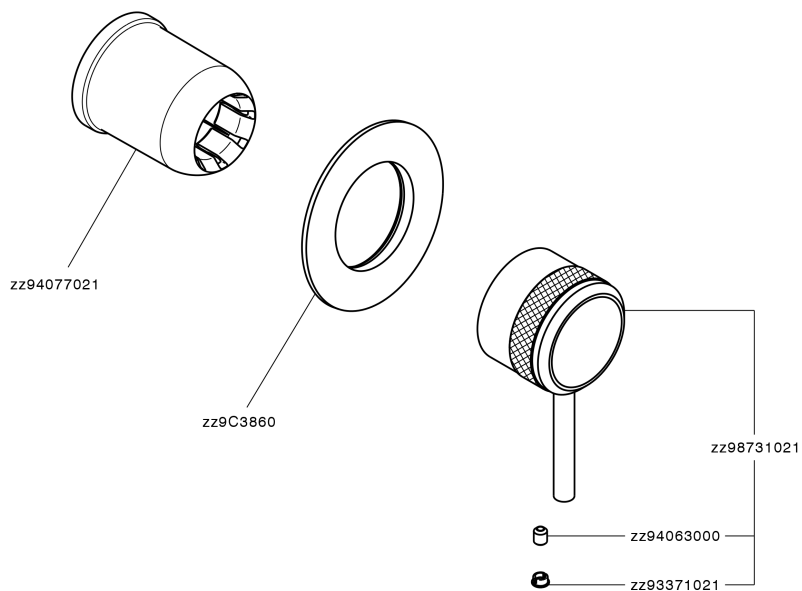

Parte esterna monocomando doccia incasso CHRONOS_CR003000

CR003000

<https://huberitalia.com/parte-esterna-monocomando-doccia-incasso-chronos-cr003000>