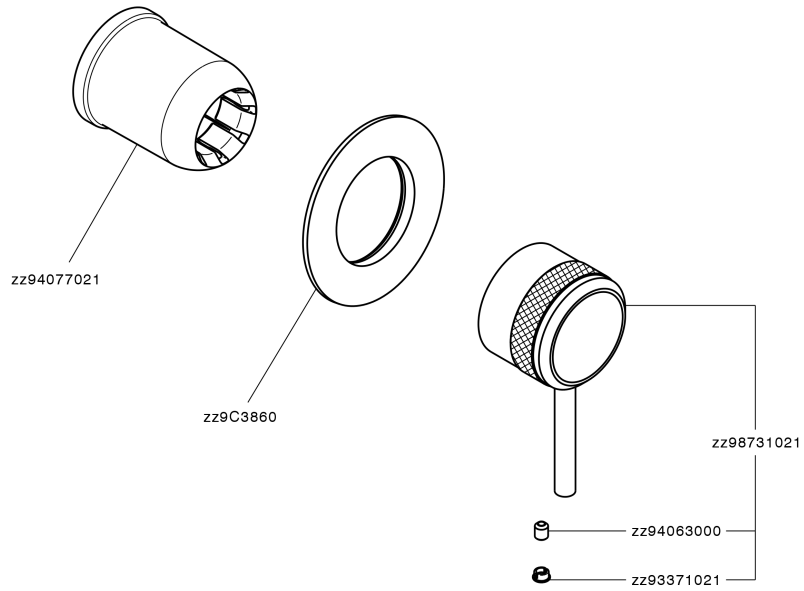

## Parte esterna monocomando doccia incasso CHRONOS\_CR003000

CR003000

<https://huberitalia.com/parte-esterna-monocomando-doccia-incasso-chronos-cr003000>

**Parte incasso monocomando doccia INCASSO\_ZB005301**

ZB005301

<https://huberitalia.com/parte-incasso-monocomando-doccia-incasso-zb005301>

**Parte incasso monocomando doccia INCASSO\_ZB005300**

ZB005300

<https://huberitalia.com/parte-incasso-monocomando-doccia-incasso-zb005300>