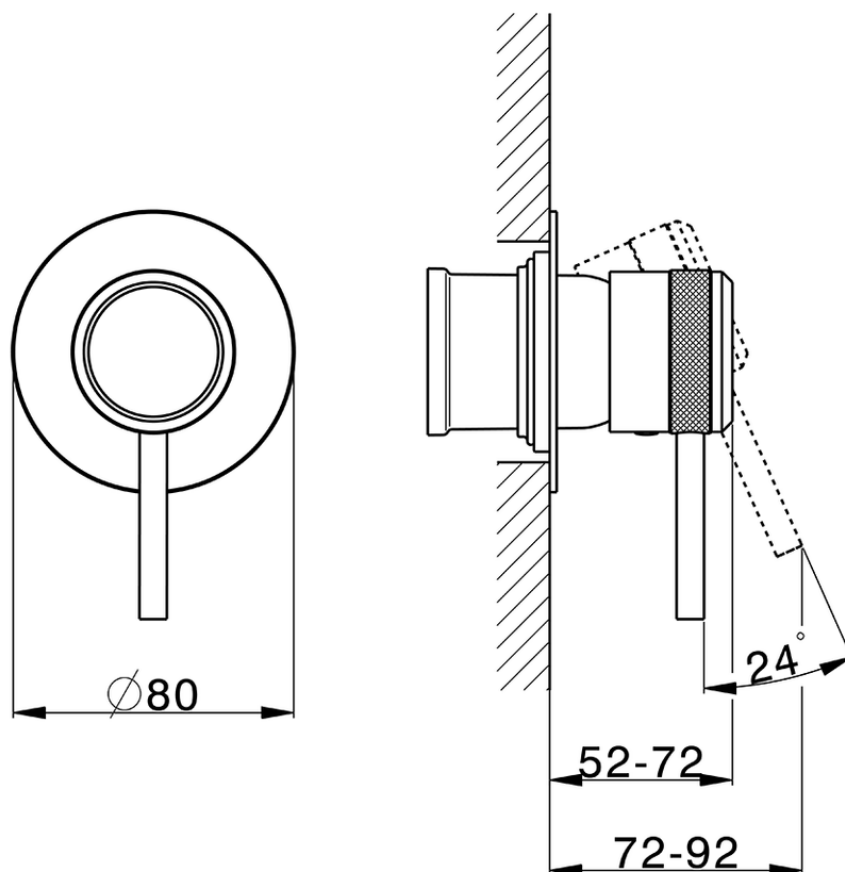

Parte esterna monocomando doccia incasso CHRONOS_CR003000

CR003000

<https://huberitalia.com/parte-esterna-monocomando-doccia-incasso-chronos-cr003000>

Piastra/Plate/Plaque/Platte/Placa

2-3mm: XX 27-47 YY 54-74

10mm: XX 16-40 YY 43-68

ZB005301

<https://huberitalia.com/parte-incasso-monocomando-doccia-incasso-zb005301>

Piastra/Plate/Plaque/Platte/Placa

2-3mm: XX 27-47 YY 54-74

10mm: XX 16-40 YY 43-68

ZB005300

<https://huberitalia.com/parte-incasso-monocomando-doccia-incasso-zb005300>