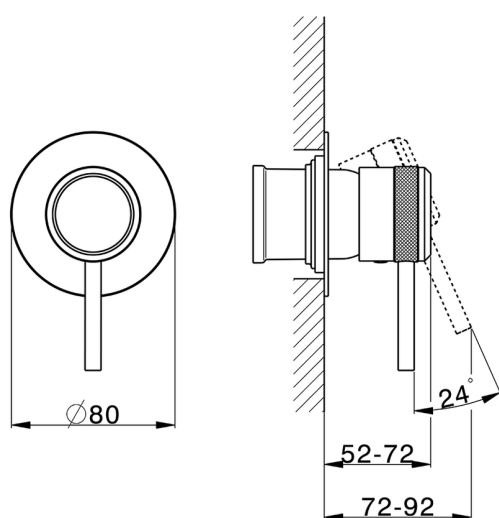

Parte esterna monocomando doccia incasso CHRONOS_CR003000

MODELLO **CR003000**

Parte esterna monocomando doccia incasso, senza parte incasso, per art. ZB005300 - ZB005301

FINITURE DISPONIBILI

- **21** 21 Cromo
- **2F** 2F Nichel Spazzolato
- **2Q** 2Q Black Titanium

CARATTERISTICHE

Installazione **Incasso**
Parti Incasso necessarie **ZB005301**
ZB005300