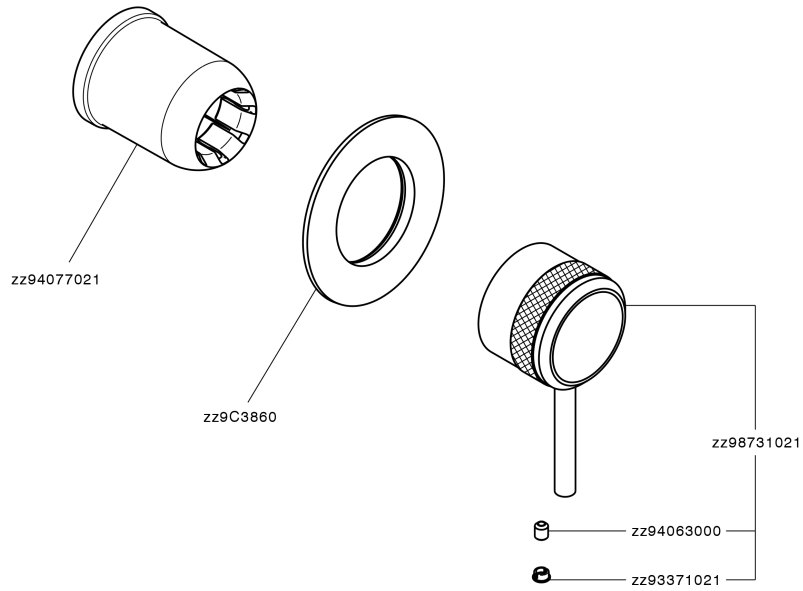

Parte esterna monocomando doccia incasso CHRONOS_CR003000

CR003000

<https://huberitalia.com/parte-esterna-monocomando-doccia-incasso-chronos-cr003000>