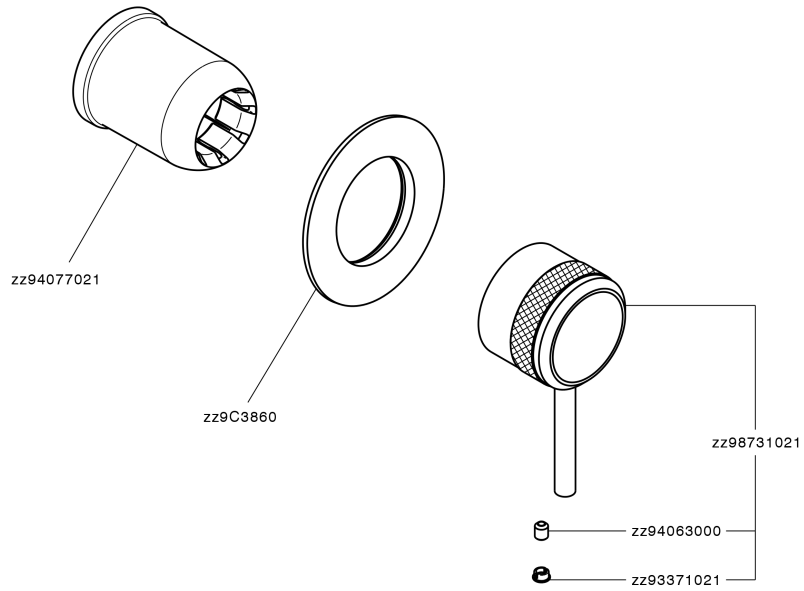

Parte esterna monocomando doccia incasso CHRONOS_CR003000

CR003000

<https://huberitalia.com/parte-esterna-monocomando-doccia-incasso-chronos-cr003000>

Parte incasso monocomando doccia INCASSO_ZB005301

ZB005301

<https://huberitalia.com/parte-incasso-monocomando-doccia-incasso-zb005301>

Parte incasso monocomando doccia INCASSO_ZB005300

ZB005300

<https://huberitalia.com/parte-incasso-monocomando-doccia-incasso-zb005300>