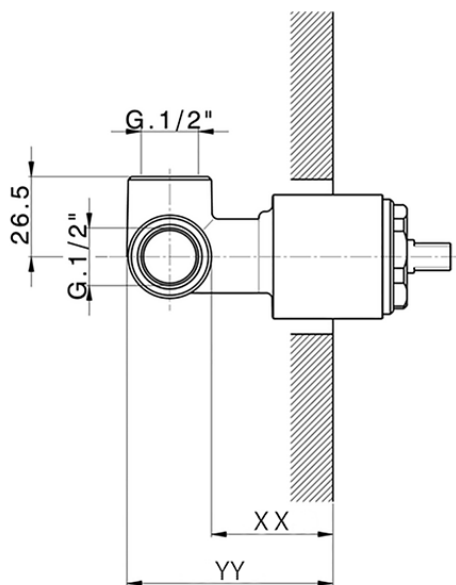

Parte esterna monocomando doccia incasso CHRONOS_CR003000

CR003000

<https://huberitalia.com/parte-esterna-monocomando-doccia-incasso-chronos-cr003000>

Piastra/Plate/Plaque/Platte/Placa

2-3mm: XX 27-47 YY 54-74

10mm: XX 16-40 YY 43-68

ZB005301

<https://huberitalia.com/parte-incasso-monocomando-doccia-incasso-zb005301>

Piastra/Plate/Plaque/Platte/Placa

2-3mm: XX 27-47 YY 54-74

10mm: XX 16-40 YY 43-68

ZB005300

<https://huberitalia.com/parte-incasso-monocomando-doccia-incasso-zb005300>