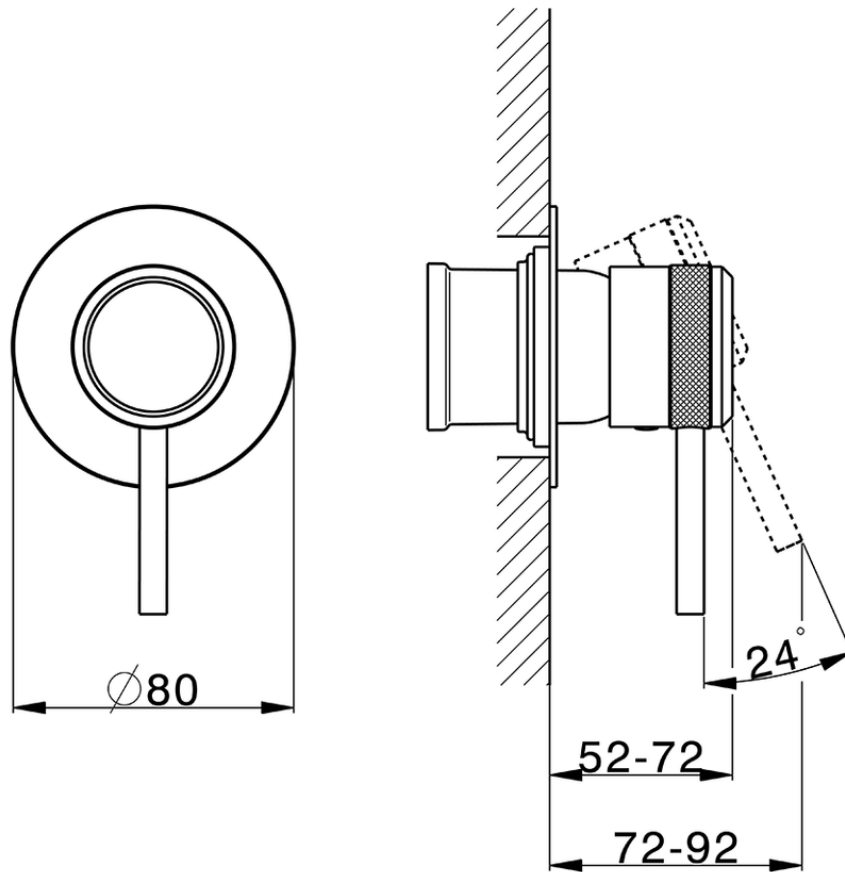

Parte esterna monocomando doccia incasso CHRONOS_CR003000

CR003000

<https://huberitalia.com/parte-esterna-monocomando-doccia-incasso-chronos-cr003000>

Piastra/Plate/Plaque/Platte/Placa

2-3mm: XX 27-47 YY 54-74

10mm: XX 16-40 YY 43-68

ZB005301

<https://huberitalia.com/parte-incasso-monocomando-doccia-incasso-zb005301>

Piastra/Plate/Plaque/Platte/Placa

2-3mm: XX 27-47 YY 54-74

10mm: XX 16-40 YY 43-68

ZB005300

<https://huberitalia.com/parte-incasso-monocomando-doccia-incasso-zb005300>