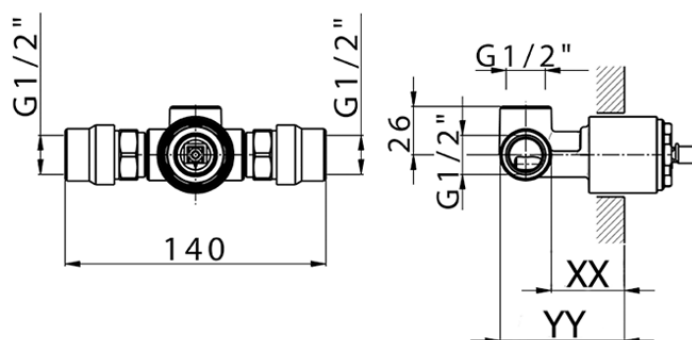

Parte esterna monocomando doccia incasso CHRONOS_CR003000

CR003000

<https://huberitalia.com/parte-esterna-monocomando-doccia-incasso-chronos-cr003000>

Piastra/Plate/Plaque/Platte/Placa

2-3mm: XX 27-47 YY 54-74

10mm: XX 16-40 YY 43-68

ZB005301

<https://huberitalia.com/parte-incasso-monocomando-doccia-incasso-zb005301>

Piastra/Plate/Plaque/Platte/Placa

2-3mm: XX 27-47 YY 54-74

10mm: XX 16-40 YY 43-68

ZB005300

<https://huberitalia.com/parte-incasso-monocomando-doccia-incasso-zb005300>