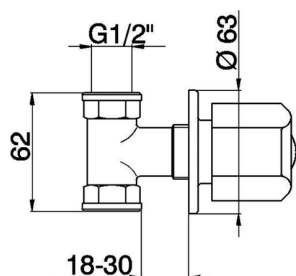

Rubinetto d'arresto incasso EVA_EV000300

MODELLO **EV000300**

Rubinetto d'arresto incasso, uscita 1/2" F, senza maniglia

FINITURE DISPONIBILI

21 21 Cromo

CARATTERISTICHE

Installazione **Incasso**

2025-02-22