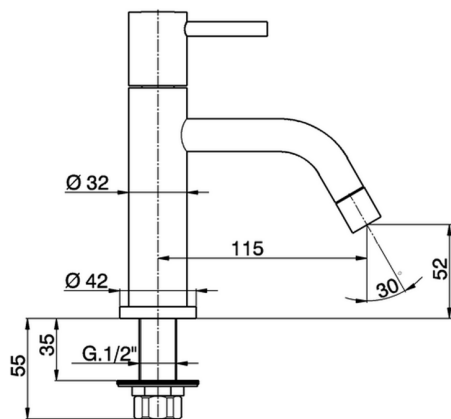

## Rubinetto monoacqua TRATTO EVO\_TV000900

MODELLO **TV000900**

Rubinetto monoacqua, senza scarico automatico

FINITURE DISPONIBILI

CARATTERISTICHE

2024-11-21