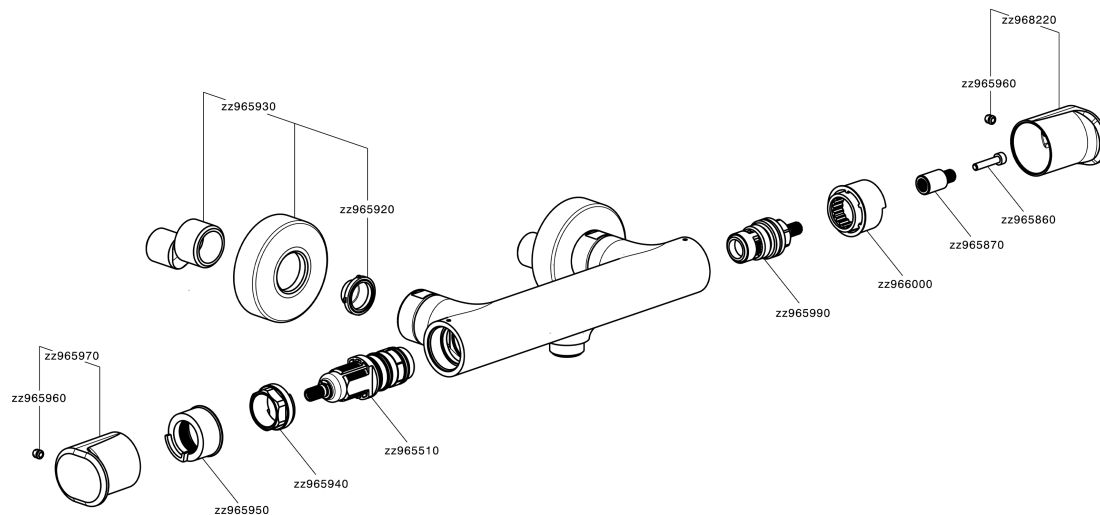

Miscelatore termostatico doccia LEVITY_LYT01010

MODELLO **LYT01010**

Miscelatore termostatico doccia, senza completo doccia, attacco per flessibile 1/2" M

FINITURE DISPONIBILI

-  **21** 21 Cromo
-  **2B** 2B Nichel Lucido
-  **2F** 2F Nichel Spazzolato
-  **40** 40 Nero Opaco
-  **4Q** 4Q Bianco Opaco

CARATTERISTICHE

Ricambio Cartuccia **ZZ96551000**

Cartuccia Termostatica TMX 25

EcoStop

Con il Dispositivo EcoStop l'apertura dell'acqua avviene con un punto duro al 50% circa della portata. Un fermo a metà apertura, da vincere con una leggera forza solo e soltanto quando ci sia una reale necessità di richiesta d'acqua alla massima portata. Ciò permette di consumare fino al 50% in meno di acqua.

SafeTouch

Il sistema SafeTouch Huber mantiene il corpo del miscelatore freddo al tatto durante il funzionamento.

Termostatico

Il Termostatico Huber è il tuo personale gestore dell'acqua che ti aiuta a gestire e controllare acqua ed energia senza sprechi.

Miscelatore termostatico doccia LEVITY_LYT01010

LYT01010

<https://huberitalia.com/miscelatore-termostatico-doccia-levity-lyt01010>

2024-11-21