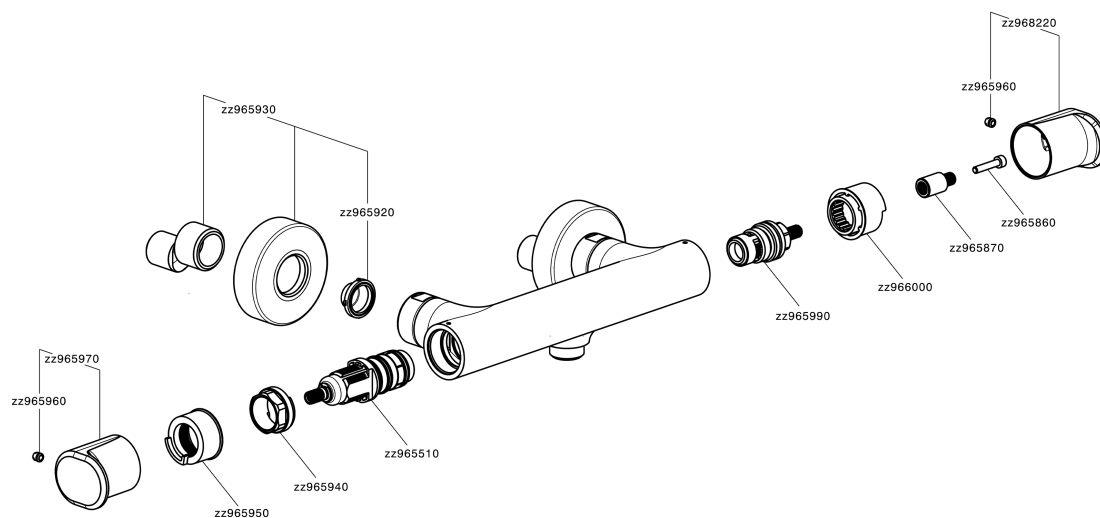

Miscelatore termostatico doccia LEVITY_LYT01010

MODELLO **LYT01010**

Miscelatore termostatico doccia, senza completo doccia, attacco per flessibile 1/2" M

FINITURE DISPONIBILI

-  **21** 21 Cromo
-  **2B** 2B Nichel Lucido
-  **2F** 2F Nichel Spazzolato
-  **40** 40 Nero Opaco
-  **4Q** 4Q Bianco Opaco

CARATTERISTICHE

Ricambio Cartuccia **ZZ96551000**

Cartuccia Termostatica TMX 25

EcoStop

Con il Dispositivo EcoStop l'apertura dell'acqua avviene con un punto duro al 50% circa della portata. Un fermo a metà apertura, da vincere con una leggera forza solo e soltanto quando ci sia una reale necessità di richiesta d'acqua alla massima portata. Ciò permette di consumare fino al 50% in meno di acqua.

SafeTouch

Il sistema SafeTouch Huber mantiene il corpo del miscelatore freddo al tatto durante il funzionamento.

Termostatico

Il Termostatico Huber è il tuo personale gestore dell'acqua che ti aiuta a gestire e controllare acqua ed energia senza sprechi.

Miscelatore termostatico doccia LEVITY_LYT01010

LYT01010

<https://huberitalia.com/miscelatore-termostatico-doccia-levity-lyt01010>

2024-11-21