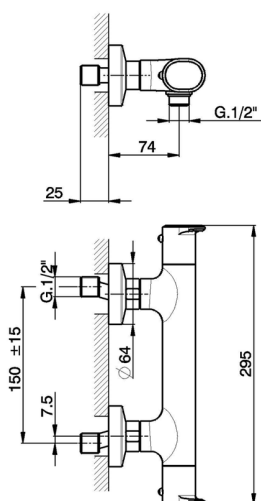

Miscelatore termostatico doccia LEVITY_LYT01010

MODELLO **LYT01010**

Miscelatore termostatico doccia, senza completo doccia, attacco per flessibile 1/2" M

FINITURE DISPONIBILI

-  **21** 21 Cromo
-  **2B** 2B Nichel Lucido
-  **2F** 2F Nichel Spazzolato
-  **40** 40 Nero Opaco
-  **4Q** 4Q Bianco Opaco

CARATTERISTICHE

Ricambio Cartuccia **ZZ96551000**

Cartuccia Termostatica TMX 25

EcoStop

Con il Dispositivo EcoStop l'apertura dell'acqua avviene con un punto duro al 50% circa della portata. Un fermo a metà apertura, da vincere con una leggera forza solo e soltanto quando ci sia una reale necessità di richiesta d'acqua alla massima portata. Ciò permette di consumare fino al 50% in meno di acqua.