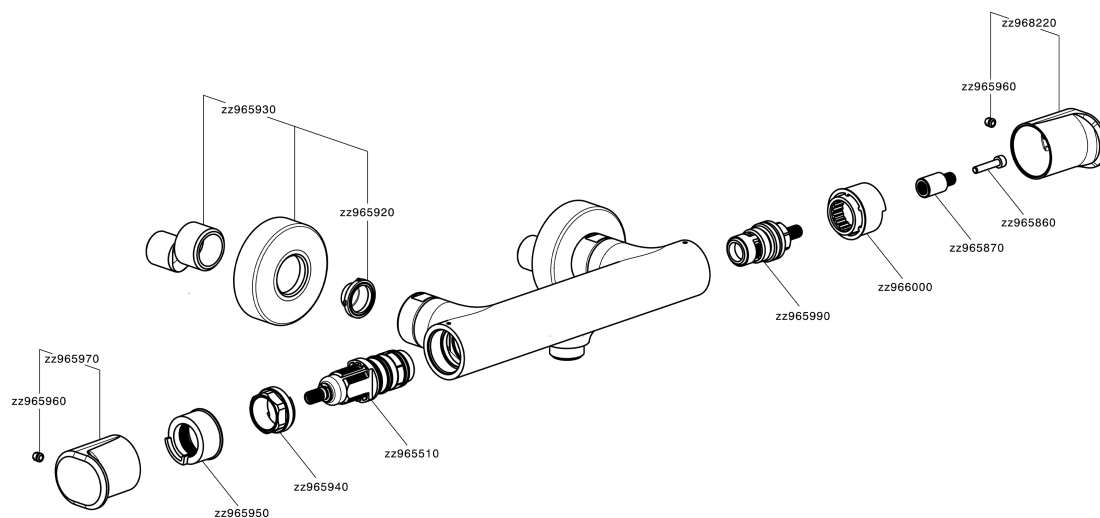

Miscelatore termostatico doccia LEVITY_LYT01010

LYT01010

<https://huberitalia.com/miscelatore-termostatico-doccia-levity-lyt01010>

2024-11-21