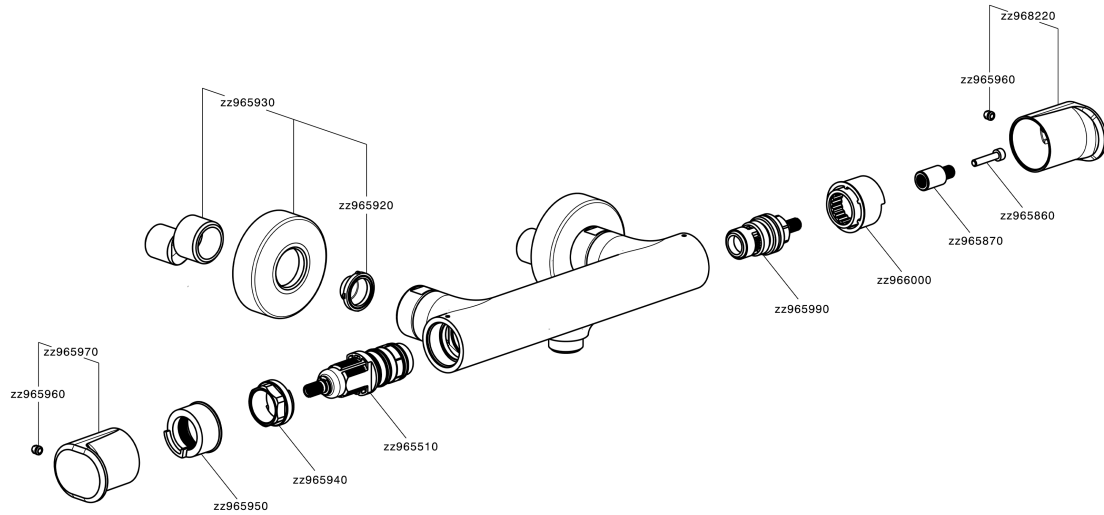

Miscelatore termostatico doccia LEVITY_LYT01010

MODELLO **LYT01010**

Miscelatore termostatico doccia, senza completo doccia, attacco per flessibile 1/2" M

FINITURE DISPONIBILI

-  **21** 21 Cromo
-  **2B** 2B Nichel Lucido
-  **2F** 2F Nichel Spazzolato
-  **40** 40 Nero Opaco
-  **4Q** 4Q Bianco Opaco

CARATTERISTICHE

Ricambio Cartuccia **ZZ96551000**

Cartuccia Termostatica TMX 25

EcoStop

Con il Dispositivo EcoStop l'apertura dell'acqua avviene con un punto duro al 50% circa della portata. Un fermo a metà apertura, da vincere con una leggera forza solo e soltanto quando ci sia una reale necessità di richiesta d'acqua alla massima portata. Ciò permette di consumare fino al 50% in meno di acqua.

SafeTouch

Il sistema SafeTouch Huber mantiene il corpo del miscelatore freddo al tatto durante il funzionamento.

Termostatico

Il Termostatico Huber è il tuo personale gestore dell'acqua che ti aiuta a gestire e controllare acqua ed energia senza sprechi.

Miscelatore termostatico doccia LEVITY_LYT01010

LYT01010

<https://huberitalia.com/miscelatore-termostatico-doccia-levity-lyt01010>

2024-11-21