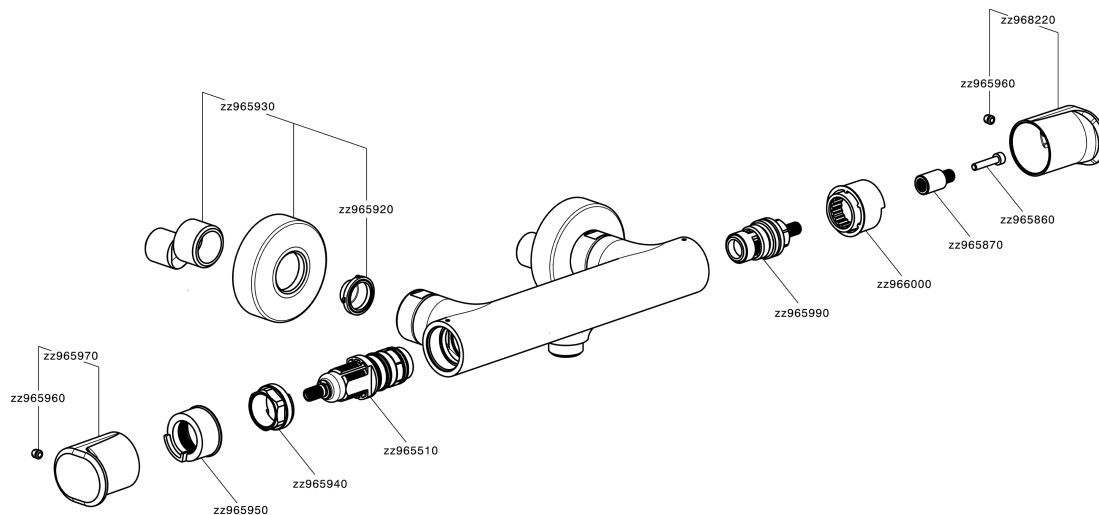

## Miscelatore termostatico doccia LEVITY\_LYT01010

LYT01010

<https://huberitalia.com/miscelatore-termostatico-doccia-levity-lyt01010>

2024-11-21