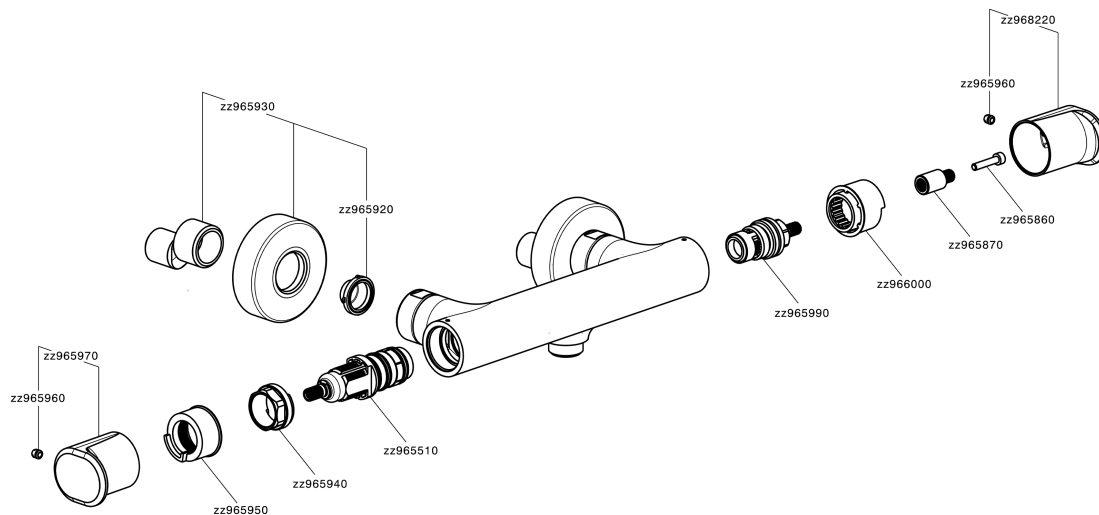

Miscelatore termostatico doccia LEVITY_LYT01010

MODELLO **LYT01010**

Miscelatore termostatico doccia, senza completo doccia, attacco per flessibile 1/2" M

FINITURE DISPONIBILI

-  **21** 21 Cromo
-  **2B** 2B Nichel Lucido
-  **2F** 2F Nichel Spazzolato
-  **40** 40 Nero Opaco
-  **4Q** 4Q Bianco Opaco

CARATTERISTICHE

Ricambio Cartuccia **ZZ96551000**

Cartuccia Termostatica TMX 25

EcoStop

Con il Dispositivo EcoStop l'apertura dell'acqua avviene con un punto duro al 50% circa della portata. Un fermo a metà apertura, da vincere con una leggera forza solo e soltanto quando ci sia una reale necessità di richiesta d'acqua alla massima portata. Ciò permette di consumare fino al 50% in meno di acqua.

SafeTouch

Il sistema SafeTouch Huber mantiene il corpo del miscelatore freddo al tatto durante il funzionamento.

Termostatico

Il Termostatico Huber è il tuo personale gestore dell'acqua che ti aiuta a gestire e controllare acqua ed energia senza sprechi.

Miscelatore termostatico doccia LEVITY_LYT01010

LYT01010

<https://huberitalia.com/miscelatore-termostatico-doccia-levity-lyt01010>

2024-11-21