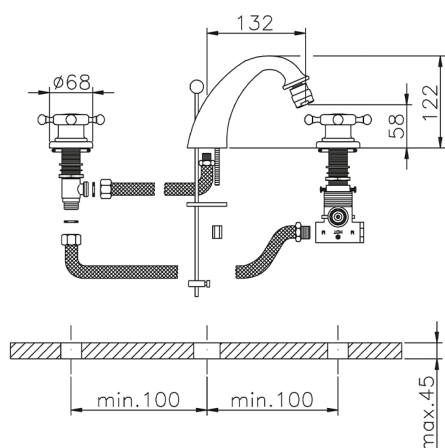

Miscelatore termostatico bidet THERMO_VTT73010

MODELLO **VTT73010**

Miscelatore termostatico bidet, con scarico automatico 1"1/4

FINITURE DISPONIBILI

-  **21** 21 Cromo
-  **2W** 2W Oro Spazzolato
-  **27** 27 Vecchio Bronzo
-  **2A** 2A Nichel Satinato Spazzolato
-  **2G** 2G Oro Antico

CARATTERISTICHE

Ricambio Cartuccia **24.04A.PP**

Cartuccia Termostatica Plus P 8X20

Termostatico

Il Termostatico Huber è il tuo personale gestore dell'acqua che ti aiuta a gestire e controllare acqua ed energia senza sprechi.