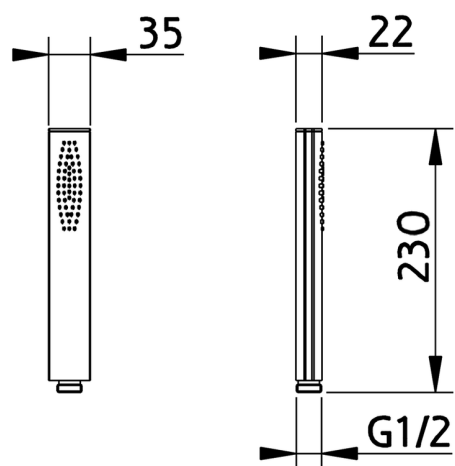

Doccetta Minimalista in Ottone SHOWER_05.DO.28H.

MODELLO **05.DO.28H.**

Doccetta Minimalista in Ottone, monogetto
230x35x22

FINITURE DISPONIBILI

CR CR Cromo

CARATTERISTICHE

2024-11-21