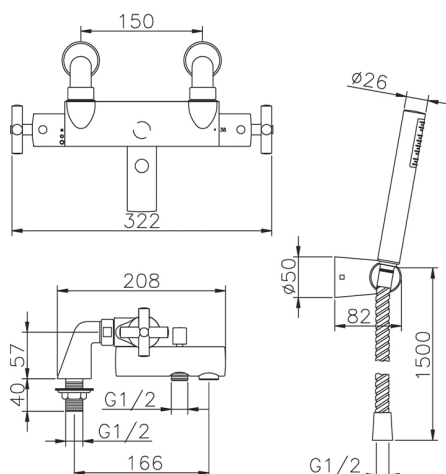

Miscelatore termostatico vasca completo SUITE_SUD28010

MODELLO **SUD28010**

Miscelatore termostatico vasca completo, supporto doccia snodato murale, doccia monogetto minimalista D.27 mm ABS, flex Ottone 150 cm

FINITURE DISPONIBILI

-  **21** 21 Cromo
-  **40** 40 Nero Opaco
-  **2F** 2F Nichel Spazzolato
-  **2W** 2W Oro Spazzolato

CARATTERISTICHE

Ricambio Cartuccia **24.04A.PP**

Cartuccia Termostatica Plus P 8X20