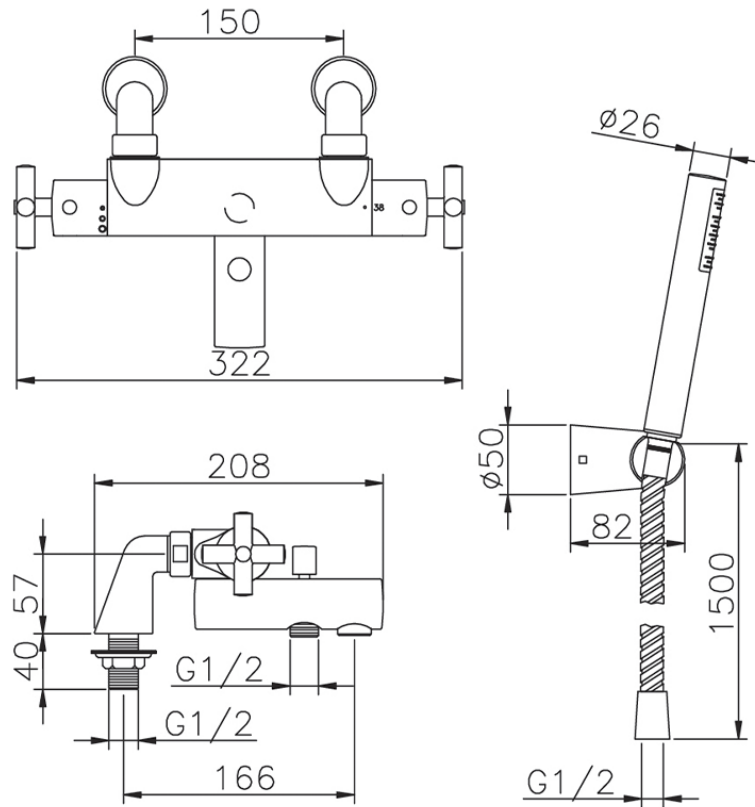

**Miscelatore termostatico vasca completo SUITE\_SUD28010**

SUD28010

<https://huberitalia.com/miscelatore-termostatico-vasca-completo-suite-sud28010>

2024-11-23