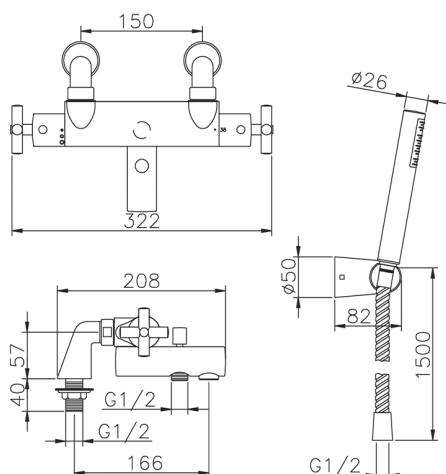

## Miscelatore termostatico vasca completo SUITE\_SUD28010

MODELLO **SUD28010**

Miscelatore termostatico vasca completo, supporto doccia snodato murale, doccia monogetto minimalista D.27 mm ABS, flex Ottone 150 cm

### CARATTERISTICHE

Ricambio Cartuccia **24.04A.PP**

**Cartuccia Termostatica Plus P 8X20**