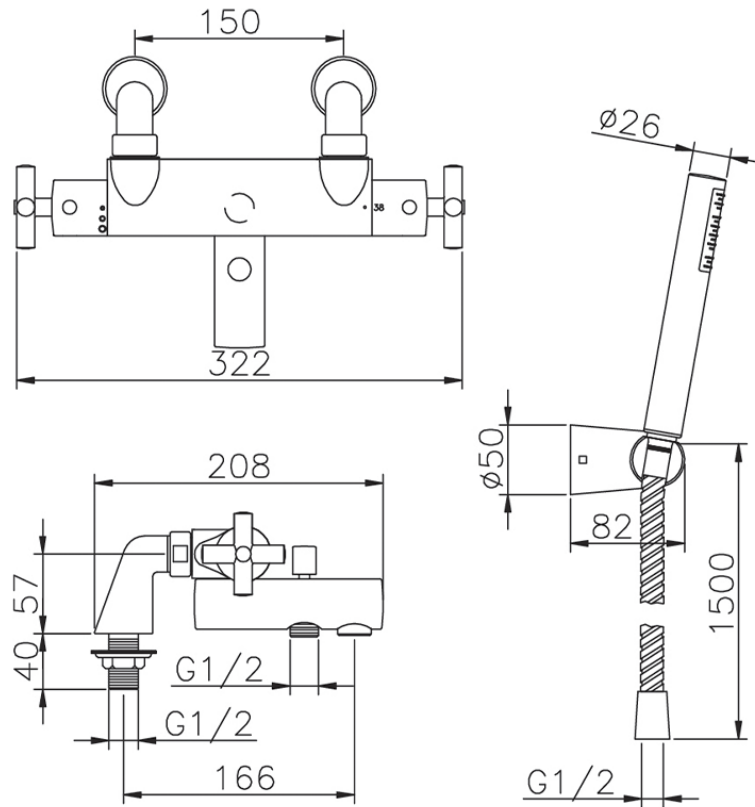

Miscelatore termostatico vasca completo SUITE_SUD28010

SUD28010

<https://huberitalia.com/miscelatore-termostatico-vasca-completo-suite-sud28010>

2024-11-21