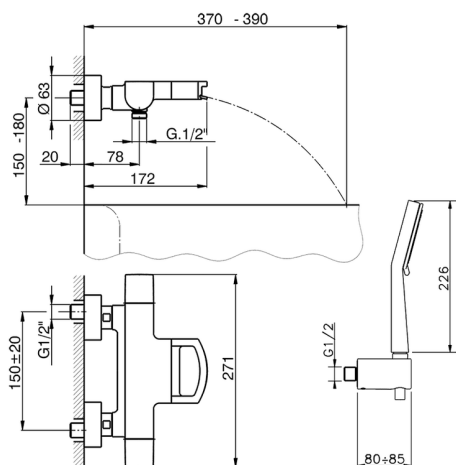

Miscelatore termostatico vasca completo DADO_DCD23020

MODELLO **DCD23020**

Miscelatore termostatico vasca completo, supporto doccetta murale, doccetta 3 getti Lodge D.100 mm in ABS, flessibile liscio SUPREME 150 cm, inserto bocca disponibile in finitura cromo o fumé

FINITURE DISPONIBILI

-  **21** 21 Cromo
-  **2F** 2F Nichel Spazzolato
-  **6U** 6U Cromo/Fumè

CARATTERISTICHE

Ricambio Cartuccia **24.04A.PP**

Cartuccia Termostatica Plus P 8X20

DeviaStop

La tecnologia Devia Stop di Huber consente con un semplice movimento rotativo di gestire la portata dell'acqua e di scegliere la modalità d'erogazione (soffione, doccetta a mano).