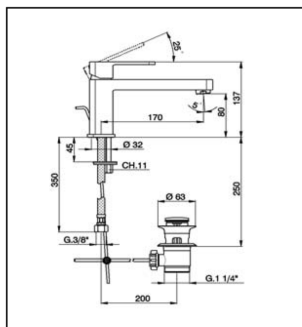

### DD 00151 0

NR	DESCRIZIONE DESCRIPTION DESCRIPCION BESCHREIBUNG DESCRIPCION	N.CODICE NR.CODE CODE NO. WERSKNR. N.CÓDIGO
1	Leva monocomando "DD" Lever "DD" Hebel "DD" Palanca monomando "DD" Placchetta maniglia LS Plaqueette cache - vis crois LS Abdeckkappe LS Griff Plaquita maneta LS	ZZ955930
1-1	Grano punta coppa inox M.5x6 Vis speciale inox M.5x6 1-2 Screw-stainless steel M.5x6 Madenschraube M.5x6 Clavija con punta copa acero inox M.5x6	ZZ940630
2	Copricartuccia monocomando Couvre-cartouche Escutcheon cartridge Abdeckkappe Cubre-cartucho monomando Calotta bloccaggio cartuccia Ecrou pour cartouche	ZZ955210
3	Nut for mixing valve Mutter fuer Kartusche Casquete de fijación cartucho Cartuccia monocomando Cartouche mitigeurs	ZZ955220
4	Mixing valve Kartusche Cartucho monomando	ZZ942400

NR	DESCRIZIONE DESCRIPTION DESCRIPCION BESCHREIBUNG DESCRIPCION	N.CODICE NR.CODE CODE NO. WERSKNR. N.CÓDIGO
8	Set installazione monocomando monoforo Set installation 8 Installation set single hole Befestigungsset Juego de instalación monomando	ZZ940690
9	Flex M10x1-G3/8" L.420 Flex M10x1-G3/8" L.420 9 Flex M10x1-G3/8" L.420 Flexo M10x1-G3/8" L.420	ZZ954110
10	Astina scarico completa Ø 4 Tige Ø4 10 Rod Ø4 Zugstange Ø4 Varilla desagüe completa Ø 4	ZZ933400
10-1	Morsetto astina scarico automatico Jonction pour tige vidage 10-1 Connection for pop-up rod Gelenkstück fuer Zugstange Abrazadera varilla desagüe automático	ZZ933430