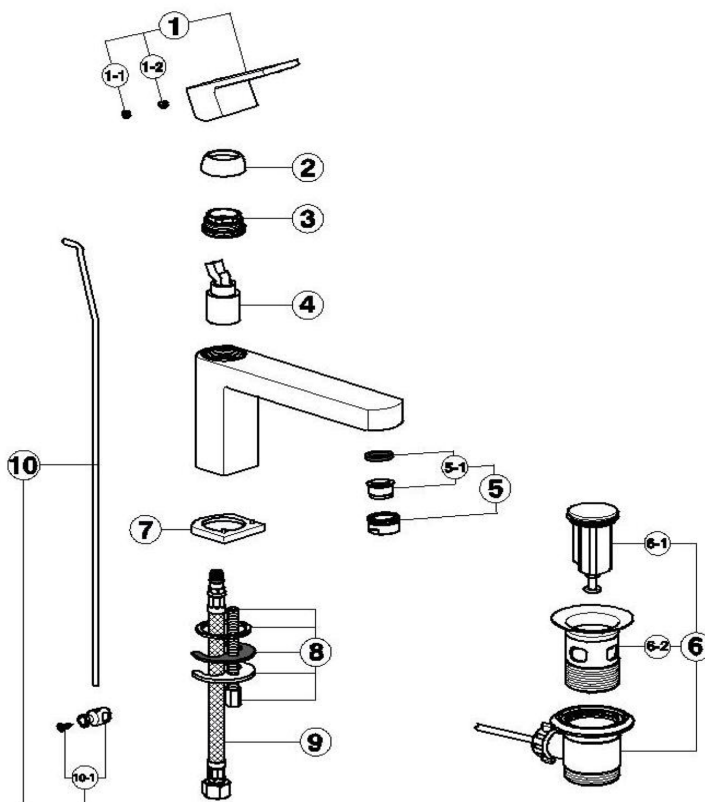

### DD 00151 0

NR	DESCRIZIONE DESCRIPTION DESCRIPCION BESCHREIBUNG DESCRIPCION	N.CODICE NR.CODE CODE NO. WERSKNR. N.CÓDIGO
1	Leva monocomando "DD" Lever "DD" Hebel "DD" Palanca monomando "DD" Placchetta maniglia LS Plaqueette cache - vis crois LS Abdeckkappe LS Griff Plaquita maneta LS	ZZ955930
1-1	Grano punta coppa inox M.5x6 Vis speciale inox M.5x6 1-2 Screw-stainless steel M.5x6 Madenschraube M.5x6 Clavija con punta copa acero inox M.5x6	ZZ940630
2	Copricartuccia monocomando Couvre-cartouche Escutcheon cartridge Abdeckkappe Cubre-cartucho monomando Calotta bloccaggio cartuccia Ecrou pour cartouche	ZZ955210
3	Nut for mixing valve Mutter fuer Kartusche Casquete de fijación cartucho Cartuccia monocomando Cartouche mitigeurs	ZZ955220
4	Mixing valve Kartusche Cartucho monomando	ZZ942400

NR	DESCRIZIONE DESCRIPTION DESCRIPCION BESCHREIBUNG DESCRIPCION	N.CODICE NR.CODE CODE NO. WERSKNR. N.CÓDIGO
8	Set installazione monocomando monoforo Set installation 8 Installation set single hole Befestigungsset Juego de instalación monomando	ZZ940690
9	Flex M10x1-G3/8" L.420 Flex M10x1-G3/8" L.420 9 Flex M10x1-G3/8" L.420 Flexo M10x1-G3/8" L.420	ZZ954110
10	Astina scarico completa Ø 4 Tige Ø4 10 Rod Ø4 Zugstange Ø4 Varilla desagüe completa Ø 4	ZZ933400
10-1	Morsetto astina scarico automatico Jonction pour tige vidage 10-1 Connection for pop-up rod Gelenkstück fuer Zugstange Abrazadera varilla desagüe automático	ZZ933430