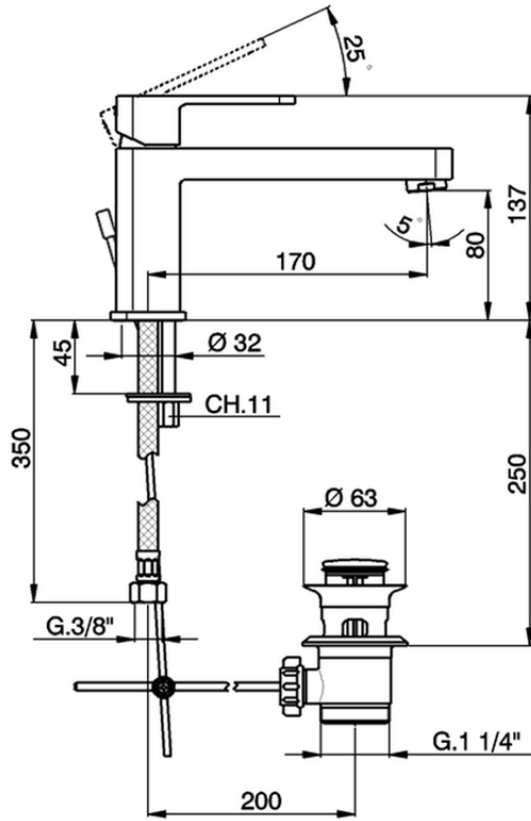

Miscelatore monocomando lavabo DADO_DD001510

DD001510

<https://www.huberitalia.com/miscelatore-monocomando-lavabo-dado-dd001510>

2024-12-22