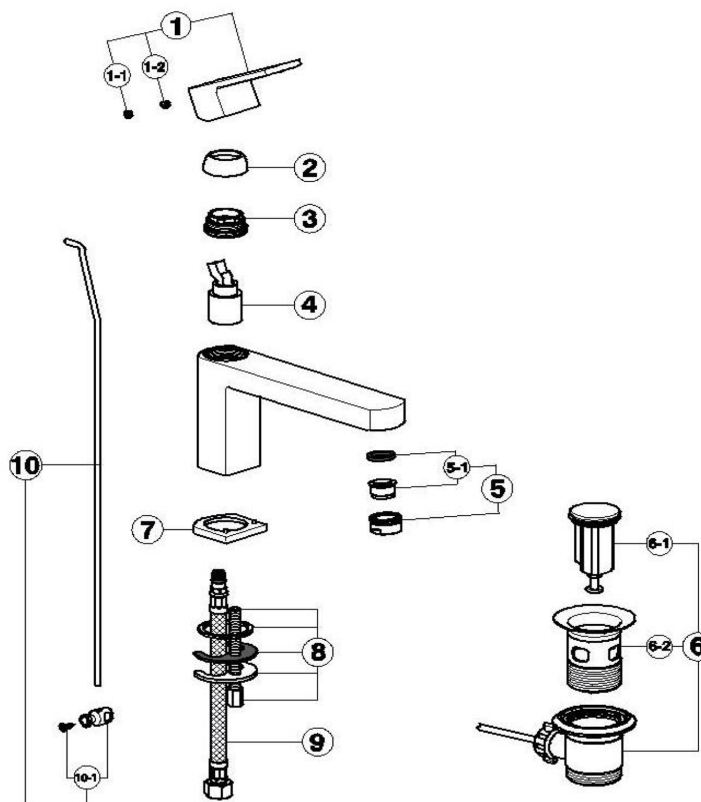

CARATTERISTICHE

Ricambio Cartuccia **ZZ94240000**

Cartuccia Monocomando 25 mm

Miscelatore monocomando lavabo DADO_DD001510

DD 00151 0

NR	DESCRIZIONE DESCRIPTION DESCRIPCION BESCHREIBUNG DESCRIPCION	N.CODICE NR.CODE CODE NO. WERSKNR. N.CÓDIGO
	Leva monocomando "DD" Lever "DD" Hebel "DD" Palanca monomando "DD" Placchetta maniglia LS Plaqueette cache - vis crois LS	ZZ955930
1-1	Cap for handle LS Abdeckkappe LS Griff Plaquita maneta LS	ZZ933710
1-2	Grano punta coppa inox M.5x6 Vis speciale inox M.5x6 Madenschraube M.5x6 Clavija con punta copa acero inox M.5x6	ZZ940630
2	Copricartuccia monocomando Couvre-cartouche	ZZ955210
3	Nut for mixing valve Mutter fuer Kartusche Casquete de fijación cartucho	ZZ955220
4	Cartuccia monocomando Cartouche mitigeurs Mixing valve Kartusche Cartucho monomando	ZZ942400

NR	DESCRIZIONE DESCRIPTION DESCRIPCION BESCHREIBUNG DESCRIPCION	N.CODICE NR.CODE CODE NO. WERSKNR. N.CÓDIGO
5	Aeratore M24x1 IA Cascade Mousseur M24x1 IA Cascade Mousseur M24x1 IA Cascade Perlator M24x1 IA Cascade Aireador M24x1 IA Cascade	ZZ944150
5-1	Cartuccia per aeratore M.24x1 Cascade Cartouche pour mousseur M.24x1 Cascade Mousseur cartridge M.24x1 Cascade Kartusche fuer Perlator M.24x1 Cascade Cartucho para aireador M.24x1 Cascade	ZZ933990
6	Scarico automatico 1"1/4 sabbliato Vidage automatique 1"1/4 sabbliato Pop up waste 1"1/4 sabbliato Ablaufgarnitur 1"1/4 sabbliato Desagüe automático 1"1/4 arenado	ZZ927540
6-1	Tappo completo scarico automatico 1"1/4 Bonde-vidage 1"1/4	ZZ929250
6-2	Plug for pop up waste 1"1/4 Stopfen fuer Ablaufgarnitur kpl 1"1/4 Tapón completo columna desague automático 1"1	ZZ929240
7	Piletta per scarico automatico 1"1/4 Crépine pour vidage 1"1/4 Waste for bath drain 1"1/4 Ablauf fuer Ablaufgarnitur 1"1/4 Válvula para desague automático 1"1/4	ZZ955230
	Basetta monocomando "DD" Bague "DD" Assembling ring "DD" Basis "DD" Base monomando lavabo "DD"	