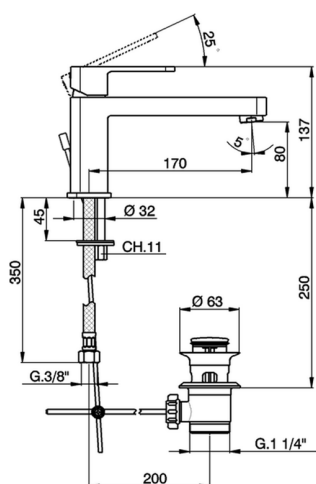

Miscelatore monocomando lavabo DADO_DD001510

MODELLO **DD001510**

Miscelatore monocomando lavabo, con scarico automatico 1"1/4, flex inox G.3/8"

FINITURE DISPONIBILI

-  **21** 21 Cromo
-  **2B** 2B Nichel Lucido
-  **2F** 2F Nichel Spazzolato
-  **40** 40 Nero Opaco
-  **4Q** 4Q Bianco Opaco

CARATTERISTICHE

Ricambio Cartuccia **ZZ94240000**

Cartuccia Monocomando 25 mm

Miscelatore monocomando lavabo DADO_DD001510

DD 00151 0

NR	DESCRIZIONE DESCRIPTION DESCRIPCION BESCHREIBUNG DESCRIPCION	N.CODICE NR.CODE CODE NO. WERSKNR. N.CÓDIGO
	Leva monocomando "DD" Lever "DD" Hebel "DD" Palanca monomando "DD" Placchetta maniglia LS Plaqueette cache - vis crois LS	ZZ955930
1-1	Cap for handle LS Abdeckkappe LS Griff Plaquita maneta LS	ZZ933710
1-2	Grano punta coppa inox M.5x6 Vis speciale inox M.5x6 Madenschraube M.5x6 Clavija con punta copa acero inox M.5x6	ZZ940630
2	Copricartuccia monocomando Couvre-cartouche	ZZ955210
3	Nut for mixing valve Mutter fuer Kartusche Casquete de fijación cartucho	ZZ955220
4	Cartuccia monocomando Cartouche mitigeurs Mixing valve Kartusche Cartucho monomando	ZZ942400

NR	DESCRIZIONE DESCRIPTION DESCRIPCION BESCHREIBUNG DESCRIPCION	N.CODICE NR.CODE CODE NO. WERSKNR. N.CÓDIGO
8	Set installazione monocomando monoforo Set installation Installation set single hole Befestigungsset Juego de instalación monomando	ZZ940690
9	Flex M10x1-G3/8" L.420 Flex M10x1-G3/8" L.420 Anschluss Schlauch M10x1-G3/8" L.420 Flexo M10x1-G3/8" L.420	ZZ954110
10	Astina scarico completa Ø 4 Tige Ø4 Rod Ø4	ZZ933400
10-1	Morsetto astina scarico automatico Jonction pour tige vidage Connection for pop-up rod Gelenkstück fuer Zugstange Abrazadera varilla desague automático	ZZ933430