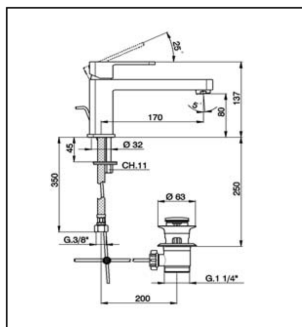

Miscelatore monocomando lavabo DADO_DD001510

DD 00151 0

NR	DESCRIZIONE DESCRIPTION DESCRIPCION BESCHREIBUNG DESCRIPCION	N.CODICE NR.CODE CODE NO. WERSKNR. N.CÓDIGO
	Leva monocomando "DD" Lever "DD" Hebel "DD" Palanca monomando "DD" Placchetta maniglia LS Plaqueette cache - vis crois LS	ZZ955930
1-1	Cap for handle LS Abdeckkappe LS Griff Plaquita maneta LS	ZZ933710
1-2	Grano punta coppa inox M.5x6 Vis speciale inox M.5x6 Madenschraube M.5x6 Clavija con punta copa acero inox M.5x6	ZZ940630
2	Copricartuccia monocomando Couvre-cartouche	ZZ955210
3	Nut for mixing valve Mutter fuer Kartusche Casquete de fijación cartucho	ZZ955220
4	Cartuccia monocomando Cartouche mitigeurs Mixing valve Kartusche Cartucho monomando	ZZ942400

NR	DESCRIZIONE DESCRIPTION DESCRIPCION BESCHREIBUNG DESCRIPCION	N.CODICE NR.CODE CODE NO. WERSKNR. N.CÓDIGO
5	Aeratore M24x1 IA Cascade Mousseur M24x1 IA Cascade Mousseur M24x1 IA Cascade Perlator M24x1 IA Cascade Aireador M24x1 IA Cascade	ZZ944150
5-1	Cartuccia per aeratore M.24x1 Cascade Cartouche pour mousseur M.24x1 Cascade Mousseur cartridge M.24x1 Cascade Kartusche fuer Perlator M.24x1 Cascade Cartucho para aireador M.24x1 Cascade	ZZ933990
6	Scarico automatico 1"1/4 sabbliato Vidage automatique 1"1/4 sabbliato Pop up waste 1"1/4 sabbliato Ablaufgarnitur 1"1/4 sabbliato Desagüe automático 1"1/4 arenado	ZZ927540
6-1	Tappo completo scarico automatico 1"1/4 Bonde-vidage 1"1/4	ZZ929250
6-2	Plug for pop up waste 1"1/4 Stopfen fuer Ablaufgarnitur kpl 1"1/4 Tapón completo columna desague automático 1"1	ZZ929240
7	Piletta per scarico automatico 1"1/4 Crépine pour vidage 1"1/4 Waste for bath drain 1"1/4 Ablauf fuer Ablaufgarnitur 1"1/4 Válvula para desague automático 1"1/4	ZZ955230
	Basetta monocomando "DD" Bague "DD" Assembling ring "DD" Basis "DD" Base monomando lavabo "DD"	

NR	DESCRIZIONE DESCRIPTION DESCRIPCION BESCHREIBUNG DESCRIPCION	N.CODICE NR.CODE CODE NO. WERSKNR. N.CÓDIGO
8	Set installazione monocomando monoforo Set installation Installation set single hole Befestigungsset Juego de instalación monomando	ZZ940690
9	Flex M10x1-G3/8" L.420 Flex M10x1-G3/8" L.420 Anschluss Schlauch M10x1-G3/8" L.420 Flexo M10x1-G3/8" L.420	ZZ954110
10	Astina scarico completa Ø 4 Tige Ø4 Rod Ø4	ZZ933400
10-1	Morsetto astina scarico automatico Jonction pour tige vidage Connection for pop-up rod Gelenkstück fuer Zugstange Abrazadera varilla desague automático	ZZ933430

DD001510

<https://www.huberitalia.com/miscelatore-monocomando-lavabo-dado-dd001510>

2024-12-22