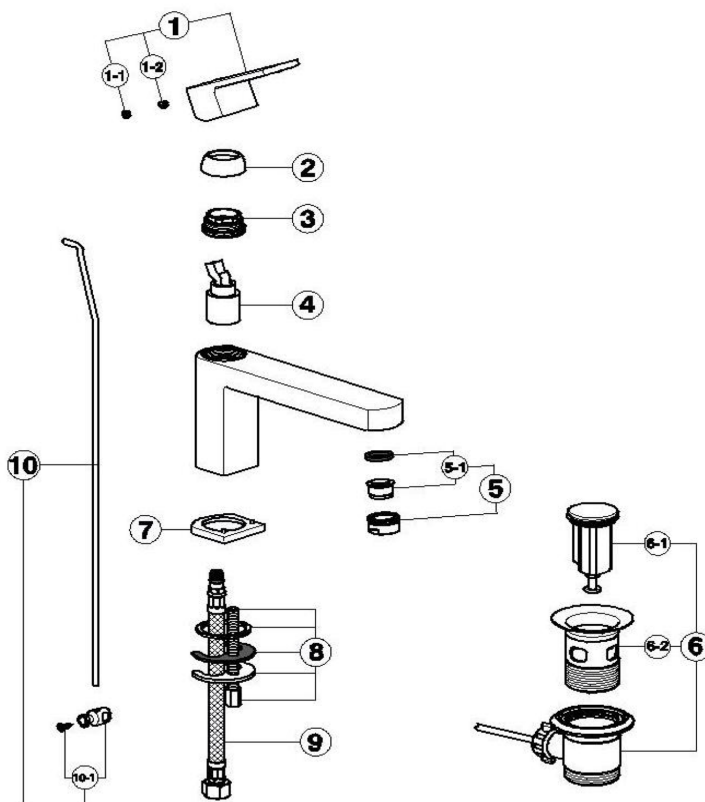

Miscelatore monocomando lavabo DADO_DD001510

DD 00151 0

NR	DESCRIZIONE DESCRIPTION DESCRIPCION BESCHREIBUNG DESCRIPCION	N.CODICE NR.CODE CODE NO. WERSKNR. N.CÓDIGO
	Leva monocomando "DD" Lever "DD" Hebel "DD" Palanca monomando "DD"	ZZ955930
	Placchetta maniglia LS Plaque cache - vis crois LS	ZZ933710
1-1	Abdeckkappe LS Griff Plaquita maneta LS Grano punta coppa inox M.5x6 Vis speciale inox M.5x6	ZZ940630
1-2	Madenschraube M.5x6 Clavija con punta copa acero inox M.5x6	ZZ940630
2	Copricartuccia monocomando Couvre-cartouche	ZZ955210
3	Nut for mixing valve Mutter fuer Kartusche Casquete de fijación cartucho	ZZ955220
4	Cartuccia monocomando Cartouche mitigeurs Mixing valve Kartusche Cartucho monomando	ZZ942400

NR	DESCRIZIONE DESCRIPTION DESCRIPCION BESCHREIBUNG DESCRIPCION	N.CODICE NR.CODE CODE NO. WERSKNR. N.CÓDIGO
5	Aeratore M24x1 IA Cascade Mousseur M24x1 IA Cascade Mousseur M24x1 IA Cascade Perlator M24x1 IA Cascade Aireador M24x1 IA Cascade	ZZ944150
5-1	Cartuccia per aeratore M.24x1 Cascade Cartouche pour mousseur M.24x1 Cascade Mousseur cartridge M.24x1 Cascade Kartusche fuer Perlator M.24x1 Cascade Cartucho para aireador M.24x1 Cascade	ZZ933990
6	Scarico automatico 1"1/4 sabbato Vidage automatique 1"1/4 sabbato Pop up waste 1"1/4 sabbato Ablaufgarnitur 1"1/4 sabbato Desagüe automático 1"1/4 arenado	ZZ927540
6-1	Tappo completo scarico automatico 1"1/4 Bonde-vidage 1"1/4 Plug for pop up waste 1"1/4 Stopfen fuer Ablaufgarnitur kpl 1"1/4 Tapón completo columna desagüe automático 1"1	ZZ929250
6-2	Piletta per scarico automatico 1"1/4 Crépine pour vidage 1"1/4 Waste for bath drain 1"1/4 Ablauf fuer Ablaufgarnitur 1"1/4 Válvula para desagüe automático 1"1/4	ZZ929240
7	Basetta monocomando "DD" Bague "DD" Assembling ring "DD" Basis "DD" Base monomando lavabo "DD"	ZZ955230

NR	DESCRIZIONE DESCRIPTION DESCRIPCION BESCHREIBUNG DESCRIPCION	N.CODICE NR.CODE CODE NO. WERSKNR. N.CÓDIGO
8	Set installazione monocomando monoforo Set installation Installation set single hole Befestigungsset Juego de instalación monomando	ZZ940690
9	Flex M10x1-G3/8" L.420 Flex M10x1-G3/8" L.420 Anschluss Schlauch M10x1-G3/8" L.420 Flexo M10x1-G3/8" L.420	ZZ954110
10	Astina scarico completa Ø 4 Tige Ø4 Rod Ø4 Zugstange Ø4	ZZ933400
10-1	Morsetto astina scarico automatico Jonction pour tige vidage Connection for pop-up rod Gelenkstück fuer Zugstange Abrazadera varilla desagüe automático	ZZ933430

DD001510

<https://www.huberitalia.com/miscelatore-monocomando-lavabo-dado-dd001510>

2024-12-22