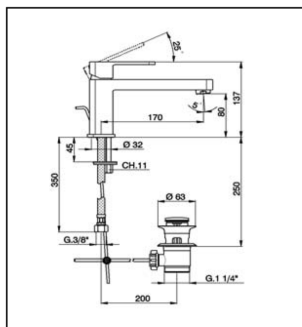

Miscelatore monocomando lavabo DADO_DD001510

DD 00151 0

NR	DESCRIZIONE DESCRIPTION DESCRIPCION BESCHREIBUNG DESCRIPCION	N.CODICE NR.CODE CODE NO. WERSKNR. N.CÓDIGO
	Leva monocomando "DD" Lever "DD" Hebel "DD" Palanca monomando "DD"	ZZ955930
	Placchetta maniglia LS Plaque cache - vis crois LS	ZZ933710
1-1	Abdeckkappe LS Griff Plaquita maneta LS Grano punta coppa inox M.5x6 Vis speciale inox M.5x6	ZZ940630
1-2	Madenschraube M.5x6 Clavija con punta copa acero inox M.5x6	ZZ940630
2	Copricartuccia monocomando Couvre-cartouche	ZZ955210
3	Nut for mixing valve Mutter fuer Kartusche Casquete de fijación cartucho	ZZ955220
4	Cartuccia monocomando Cartouche mitigeurs Mixing valve Kartusche Cartucho monomando	ZZ942400

NR	DESCRIZIONE DESCRIPTION DESCRIPCION BESCHREIBUNG DESCRIPCION	N.CODICE NR.CODE CODE NO. WERSKNR. N.CÓDIGO
8	Set installazione monocomando monoforo Set installation Installation set single hole Befestigungsset Juego de instalación monomando	ZZ940690
9	Flex M10x1-G3/8" L.420 Flex M10x1-G3/8" L.420 Anschluss Schlauch M10x1-G3/8" L.420 Flexo M10x1-G3/8" L.420	ZZ954110
10	Astina scarico completa Ø 4 Tige Ø4 Rod Ø4 Zugstange Ø4	ZZ933400
10-1	Morsetto astina scarico automatico Jonction pour tige vidage Connection for pop-up rod Gelenkstück fuer Zugstange Abrazadera varilla desagüe automático	ZZ933430