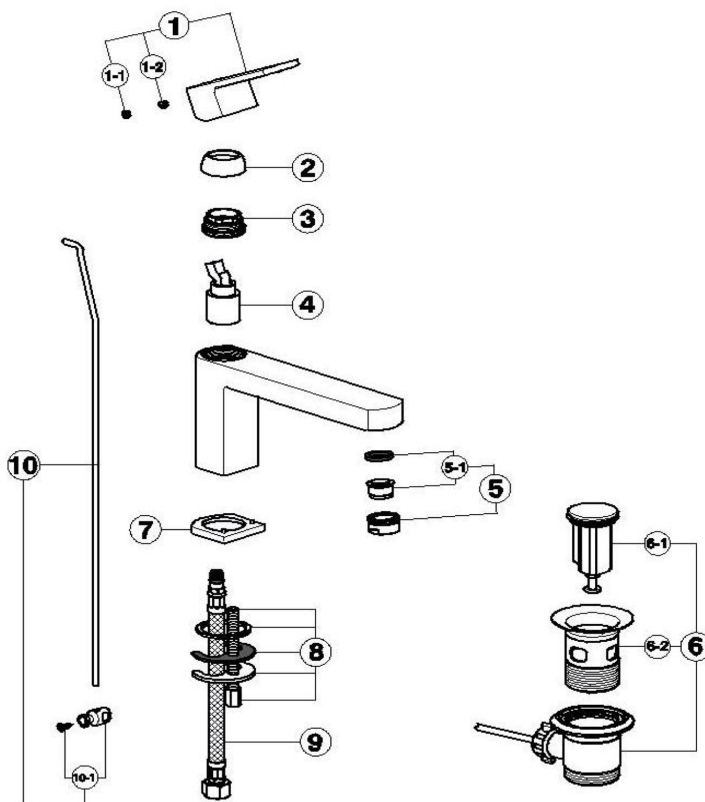

Miscelatore monocomando lavabo DADO_DD001510

DD 00151 0

NR	DESCRIZIONE DESCRIPTION DESCRIPCION BESCHREIBUNG DESCRIPCION	N.CODICE NR.CODE CODE NO. WERSKNR. N.CÓDIGO
1	Leva monocomando "DD" Lever "DD" Hebel "DD" Palanca monomando "DD" Placchetta maniglia LS Plaque cache - vis crois LS Abdeckkappe LS Griff Plaquita maneta LS	ZZ955930
1-1	Grano punta coppa inox M.5x6 Vis speciale inox M.5x6 1-2 Screw-stainless steel M.5x6 Madenschraube M.5x6 Clavija con punta copa acero inox M.5x6	ZZ940630
2	Copricartuccia monocomando Couvre-cartouche Escutcheon cartridge Abdeckkappe Cubre-cartucho monomando Calotta bloccaggio cartuccia Ecrou pour cartouche	ZZ955210
3	Nut for mixing valve Mutter fuer Kartusche Casquete de fijación cartucho Cartuccia monocomando Cartouche mitigeurs	ZZ955220
4	Mixing valve Kartusche Cartucho monomando	ZZ942400

NR	DESCRIZIONE DESCRIPTION DESCRIPCION BESCHREIBUNG DESCRIPCION	N.CODICE NR.CODE CODE NO. WERSKNR. N.CÓDIGO
5	Aeratore M24x1 IA Cascade Mousseur M24x1 IA Cascade Mousseur M24x1 IA Cascade Perlator M24x1 IA Cascade Aireador M24x1 IA Cascade	ZZ944150
5-1	Cartuccia per aeratore M.24x1 Cascade Cartouche pour mousseur M.24x1 Cascade Mousseur cartridge M.24x1 Cascade Kartusche fuer Perlator M.24x1 Cascade Cartucho para aireador M.24x1 Cascade	ZZ933990
6	Scarico automatico 1"1/4 sabbliato Vidage automatique 1"1/4 sabbliato 6 Pop up waste 1"1/4 sabbliato Ablaufgarnitur 1"1/4 sabbliato Desagüe automático 1"1/4 arenado	ZZ927540
6-1	Tappo completo scarico automatico 1"1/4 Bonde-vidage 1"1/4 6-1 Plug for pop up waste 1"1/4 Stopfen fuer Ablaufgarnitur kpl 1"1/4 Tapón completo columna desagüe automático 1"1	ZZ929250
6-2	Piletta per scarico automatico 1"1/4 Crépine pour vidage 1"1/4 6-2 Waste for bath drain 1"1/4 Ablauf fuer Ablaufgarnitur 1"1/4 Válvula para desagüe automático 1"1/4	ZZ929240
7	Basetta monocomando "DD" Bague "DD" 7 Assembling ring "DD" Basis "DD" Base monomando lavabo "DD"	ZZ955230

NR	DESCRIZIONE DESCRIPTION DESCRIPCION BESCHREIBUNG DESCRIPCION	N.CODICE NR.CODE CODE NO. WERSKNR. N.CÓDIGO
8	Set installazione monocomando monoforo Set installation 8 Installation set single hole Befestigungsset Juego de instalación monomando	ZZ940690
9	Flex M10x1-G3/8" L.420 Flex M10x1-G3/8" L.420 9 Flex M10x1-G3/8" L.420 Flexo M10x1-G3/8" L.420	ZZ954110
10	Astina scarico completa Ø 4 Tige Ø4 10 Rod Ø4 Zugstange Ø4 Varilla desagüe completa Ø 4	ZZ933400
10-1	Morsetto astina scarico automatico Jonction pour tige vidage 10-1 Connection for pop-up rod Gelenkstück fuer Zugstange Abrazadera varilla desagüe automático	ZZ933430

DD001510

<https://www.huberitalia.com/miscelatore-monocomando-lavabo-dado-dd001510>

2024-12-22