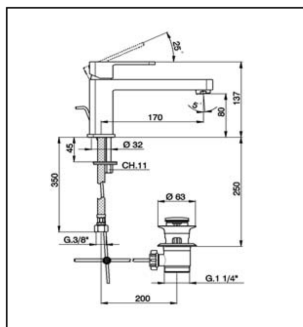

Miscelatore monocomando lavabo DADO_DD001510

DD 00151 0

NR	DESCRIZIONE DESCRIPTION DESCRIPCION BESCHREIBUNG DESCRIPCION	N.CODICE NR.CODE CODE NO. WERSKNR. N.CÓDIGO
1	Leva monocomando "DD" Lever "DD" Hebel "DD" Palanca monomando "DD" Placchetta maniglia LS Plaque cache - vis crois LS Abdeckkappe LS Griff Plaquita maneta LS	ZZ955930
1-1	Grano punta coppa inox M.5x6 Vis speciale inox M.5x6 1-2 Screw-stainless steel M.5x6 Madenschraube M.5x6 Clavija con punta copa acero inox M.5x6	ZZ940630
2	Copricartuccia monocomando Couvre-cartouche Escutcheon cartridge Abdeckkappe Cubre-cartucho monomando Calotta bloccaggio cartuccia Ecrou pour cartouche	ZZ955210
3	Nut for mixing valve Mutter fuer Kartusche Casquete de fijación cartucho Cartuccia monocomando Cartouche mitigeurs	ZZ955220
4	Mixing valve Kartusche Cartucho monomando	ZZ942400

NR	DESCRIZIONE DESCRIPTION DESCRIPCION BESCHREIBUNG DESCRIPCION	N.CODICE NR.CODE CODE NO. WERSKNR. N.CÓDIGO
8	Set installazione monocomando monoforo Set installation 8 Installation set single hole Befestigungsset Juego de instalación monomando	ZZ940690
9	Flex M10x1-G3/8" L.420 Flex M10x1-G3/8" L.420 9 Flex M10x1-G3/8" L.420 Flexo M10x1-G3/8" L.420	ZZ954110
10	Astina scarico completa Ø 4 Tige Ø4 10 Rod Ø4 Zugstange Ø4 Varilla desagüe completa Ø 4	ZZ933400
10-1	Morsetto astina scarico automatico Jonction pour tige vidage 10-1 Connection for pop-up rod Gelenkstück fuer Zugstange Abrazadera varilla desagüe automático	ZZ933430