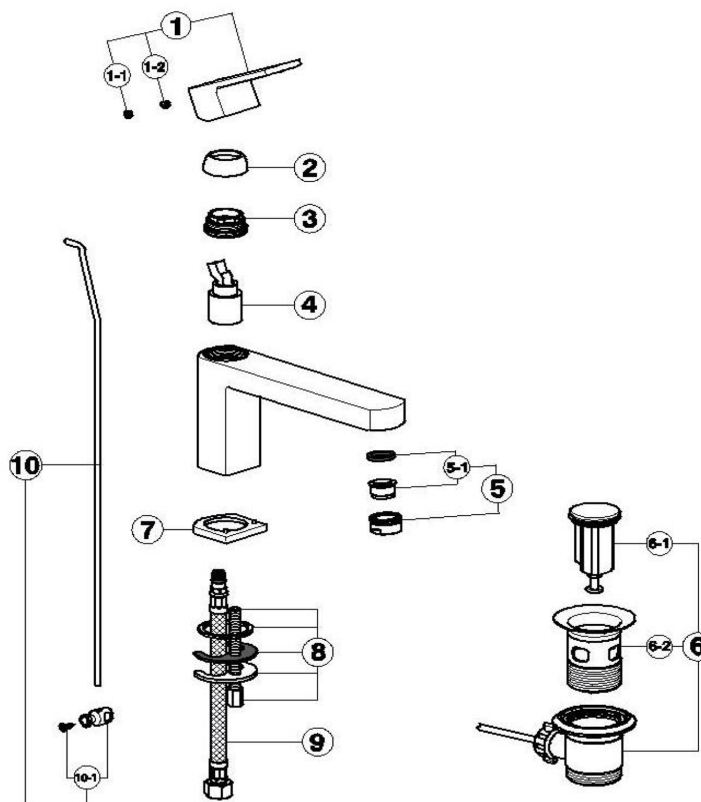

### DD 00151 0

NR	DESCRIZIONE DESCRIPTION DESCRIPCION BESCHREIBUNG DESCRIPCION	N.CODICE NR.CODE CODE NO. WERSKNR. N.CÓDIGO
	Leva monocomando "DD" Lever "DD" Hebel "DD" Palanca monocomando "DD"	ZZ955930
	Placchetta maniglia LS Plaque cache - vis crois LS	ZZ933710
1-1	Abdeckkappe LS Griff Plaquita maneta LS Grano punta coppa inox M.5x6 Vis speciale inox M.5x6	ZZ940630
1-2	Madenschraube M.5x6 Clavija con punta copa acero inox M.5x6	ZZ940630
2	Copricartuccia monocomando Couvre-cartouche	ZZ955210
3	Nut for mixing valve Mutter fuer Kartusche Casquete de fijación cartucho	ZZ955220
4	Cartuccia monocomando Cartouche mitigeurs Mixing valve Kartusche Cartucho monocomando	ZZ942400

NR	DESCRIZIONE DESCRIPTION DESCRIPCION BESCHREIBUNG DESCRIPCION	N.CODICE NR.CODE CODE NO. WERSKNR. N.CÓDIGO
8	Set installazione monocomando monoforo Set installation Installation set single hole Befestigungsset Juego de instalación monocomando	ZZ940690
9	Flex M10x1-G3/8" L.420 Flex M10x1-G3/8" L.420 Flex M10x1-G3/8" L.420 Anschluss Schlauch M10x1-G3/8" L.420 Flexo M10x1-G3/8" L.420	ZZ954110
10	Astina scarico completa Ø 4 Tige Ø4 Rod Ø4	ZZ933400
10-1	Morsetto astina scarico automatico Jonction pour tige vidage Connection for pop-up rod Gelenkstück fuer Zugstange Abrazadera varilla desague automático	ZZ933430