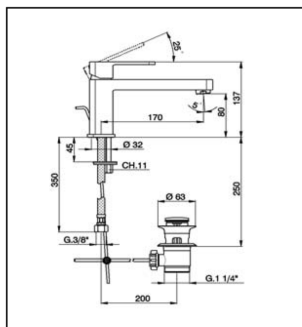

### DD 00151 0

NR	DESCRIZIONE DESCRIPTION DESCRIPCION BESCHREIBUNG DESCRIPCION	N.CODICE NR.CODE CODE NO. WERSKNR. N.CÓDIGO
	Leva monocomando "DD" Lever "DD" Hebel "DD" Palanca monocomando "DD"	ZZ955930
	Placchetta maniglia LS Plaque cache - vis crois LS	ZZ933710
1-1	Abdeckkappe LS Griff Plaquita maneta LS Grano punta coppa inox M.5x6 Vis speciale inox M.5x6	ZZ940630
1-2	Madenschraube M.5x6 Clavija con punta copa acero inox M.5x6	ZZ940630
2	Copricartuccia monocomando Couvre-cartouche	ZZ955210
3	Nut for mixing valve Mutter fuer Kartusche Casquete de fijación cartucho	ZZ955220
4	Cartuccia monocomando Cartouche mitigeurs Mixing valve Kartusche Cartucho monocomando	ZZ942400

NR	DESCRIZIONE DESCRIPTION DESCRIPCION BESCHREIBUNG DESCRIPCION	N.CODICE NR.CODE CODE NO. WERSKNR. N.CÓDIGO
8	Set installazione monocomando monoforo Set installation Installation set single hole Befestigungsset Juego de instalación monocomando	ZZ940690
9	Flex M10x1-G3/8" L.420 Flex M10x1-G3/8" L.420 Flex M10x1-G3/8" L.420 Anschluss Schlauch M10x1-G3/8" L.420 Flexo M10x1-G3/8" L.420	ZZ954110
10	Astina scarico completa Ø 4 Tige Ø4 Rod Ø4	ZZ933400
10-1	Morsetto astina scarico automatico Jonction pour tige vidage Connection for pop-up rod Gelenkstück fuer Zugstange Abrazadera varilla desague automático	ZZ933430