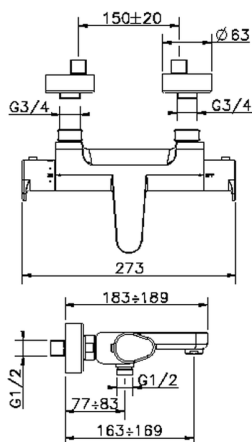

Miscelatore termostatico vasca H3_H3T21015

MODELLO **H3T21015**

Miscelatore termostatico vasca, senza completo doccia, attacco per flessibile 1/2" M

FINITURE DISPONIBILI

-  **21** 21 Cromo
-  **2F** 2F Nichel Spazzolato
-  **40** 40 Nero Opaco

CARATTERISTICHE

Ricambio Cartuccia **22.04A.AR - ZZ97279004**

Cartuccia Termostatica Argo 2 (filtro lungo)

DeviaStop

La tecnologia Devia Stop di Huber consente con un semplice movimento rotativo di gestire la portata dell'acqua e di scegliere la modalità d'erogazione (soffione, doccia a mano).