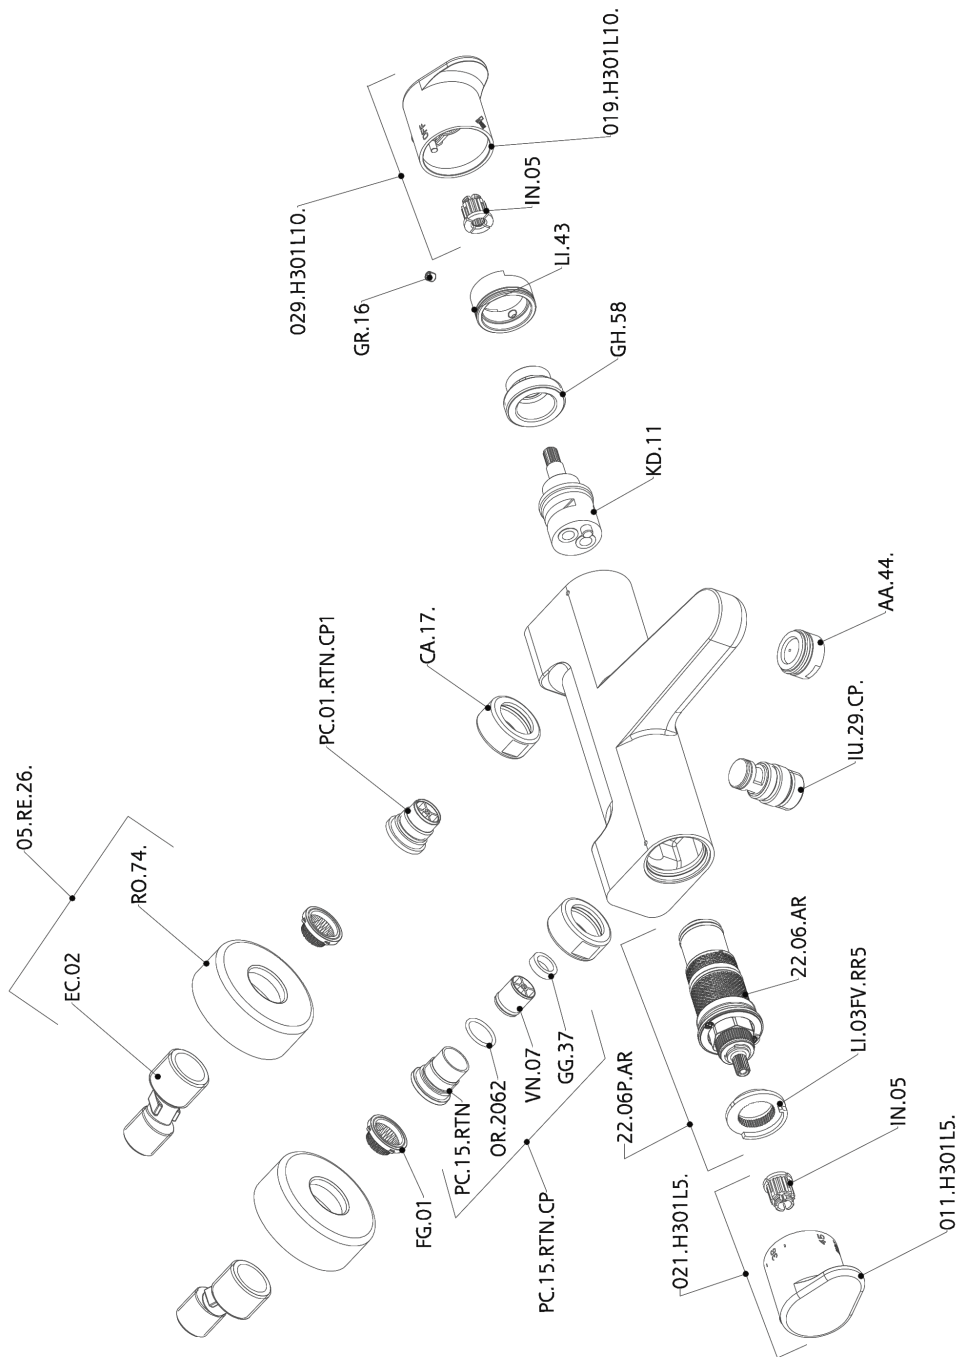

Miscelatore termostatico vasca H3_H3T21015

MODELLO **H3T21015**

Miscelatore termostatico vasca, senza completo doccia, attacco per flessibile 1/2" M

FINITURE DISPONIBILI

-  **21** 21 Cromo
-  **2F** 2F Nichel Spazzolato
-  **40** 40 Nero Opaco

CARATTERISTICHE

Ricambio Cartuccia **22.04A.AR - ZZ97279004**

Cartuccia Termostatica Argo 2 (filtro lungo)

DeviaStop

La tecnologia Devia Stop di Huber consente con un semplice movimento rotativo di gestire la portata dell'acqua e di scegliere la modalità d'erogazione (soffione, doccia a mano).

SafeTouch

Il sistema SafeTouch Huber mantiene il corpo del miscelatore freddo al tatto durante il funzionamento.

Termostatico

Il Termostatico Huber è il tuo personale gestore dell'acqua che ti aiuta a gestire e controllare acqua ed energia senza sprechi.

Miscelatore termostatico vasca H3_H3T21015

H3T21015

<https://huberitalia.com/miscelatore-termostatico-vasca-h3-h3t21015>

2024-11-21