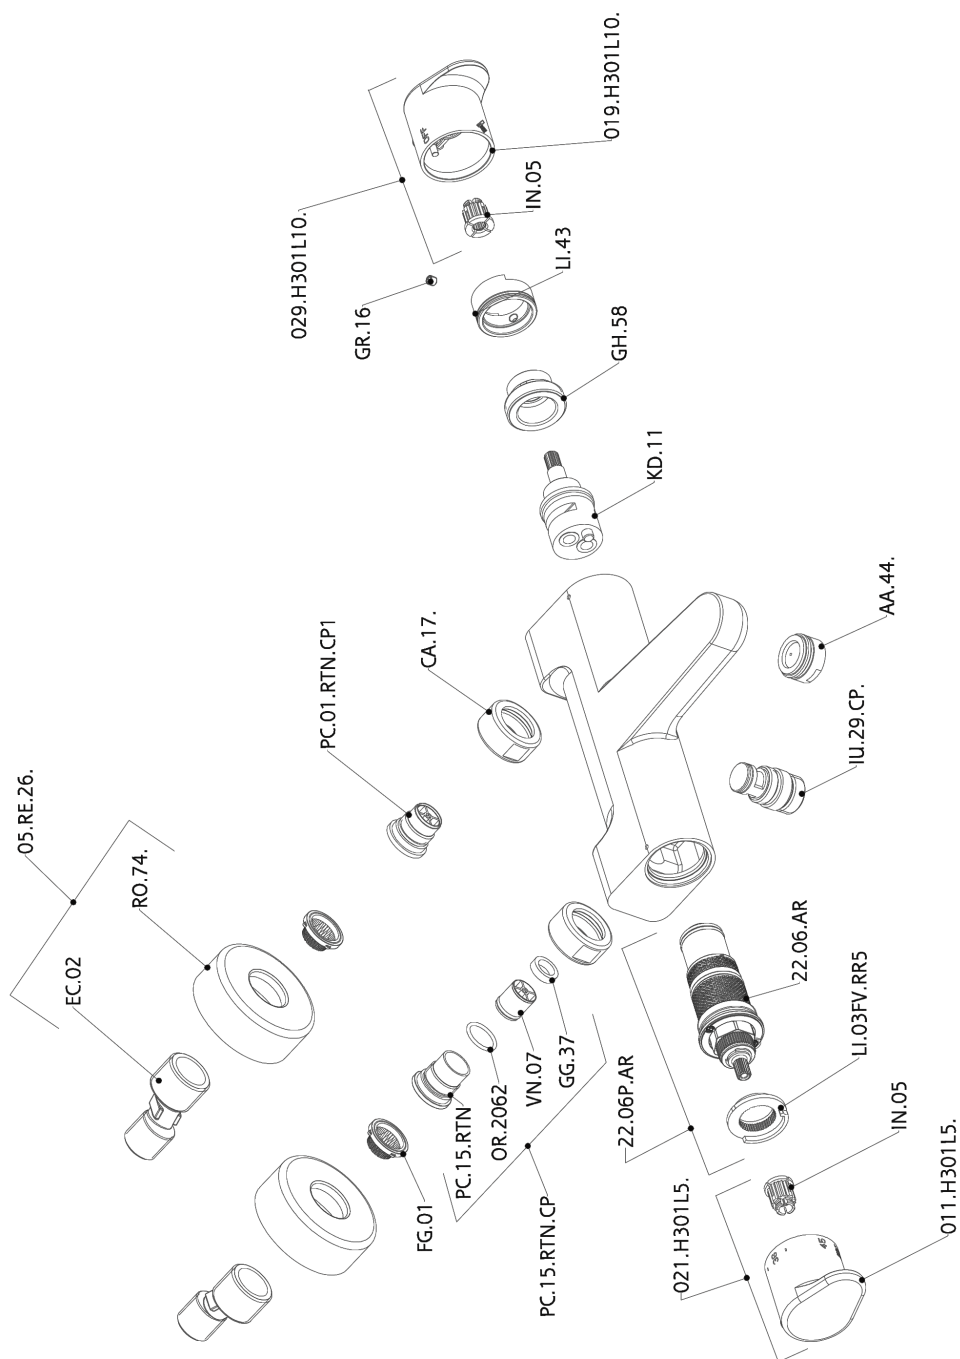

Miscelatore termostatico vasca H3_H3T21015

MODELLO **H3T21015**

Miscelatore termostatico vasca, senza completo doccia, attacco per flessibile 1/2" M

FINITURE DISPONIBILI

-  **21** 21 Cromo
-  **2F** 2F Nichel Spazzolato
-  **40** 40 Nero Opaco

CARATTERISTICHE

Ricambio Cartuccia **22.04A.AR - ZZ97279004**

Cartuccia Termostatica Argo 2 (filtro lungo)

DeviaStop

La tecnologia Devia Stop di Huber consente con un semplice movimento rotativo di gestire la portata dell'acqua e di scegliere la modalità d'erogazione (soffione, doccia a mano).

SafeTouch

Il sistema SafeTouch Huber mantiene il corpo del miscelatore freddo al tatto durante il funzionamento.

Termostatico

Il Termostatico Huber è il tuo personale gestore dell'acqua che ti aiuta a gestire e controllare acqua ed energia senza sprechi.

Miscelatore termostatico vasca H3_H3T21015

H3T21015

<https://huberitalia.com/miscelatore-termostatico-vasca-h3-h3t21015>

2024-11-21