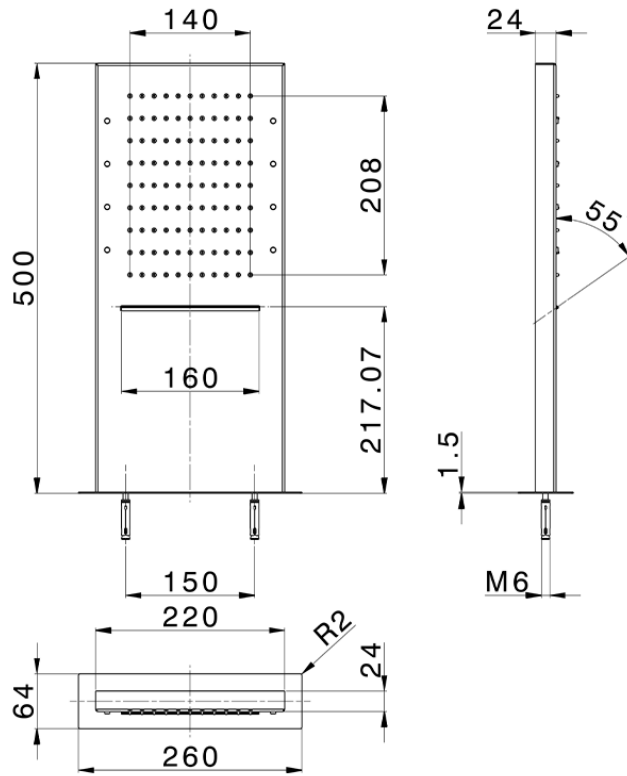

Soffione rettangolare a parete ZEN_ZS1C0405

ZS1C0405

<https://www.huberitalia.com/soffione-rettangolare-a-parete-zen-zs1c0405>

2025-02-23