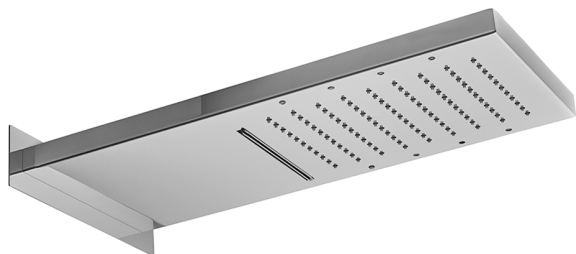

Soffione rettangolare a parete ZEN_ZS1C0405

MODELLO **ZS1C0405**

Soffione rettangolare a parete, funzioni pioggia, cascata, cromoterapia, con comando ad incasso incluso, acciaio inox AISI 304

FINITURE DISPONIBILI

- **40** 40 Nero Opaco
- **4Q** 4Q Bianco Opaco
- **D1** D1 Inox Spazzolato
- **D2** D2 Inox Lucido

CARATTERISTICHE

2025-02-22