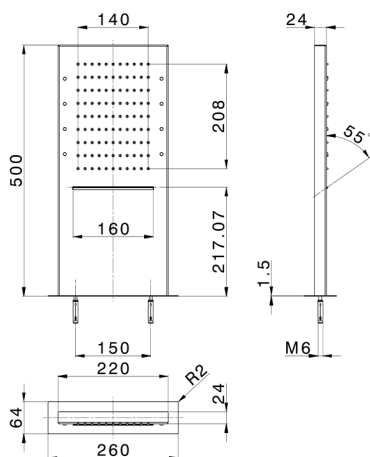

Soffione rettangolare a parete ZEN_ZS1C0405

MODELLO **ZS1C0405**

Soffione rettangolare a parete, funzioni pioggia, cascata, cromoterapia, con comando ad incasso incluso, acciaio inox AISI 304

FINITURE DISPONIBILI

- **40** 40 Nero Opaco
- **4Q** 4Q Bianco Opaco
- **D1** D1 Inox Spazzolato
- **D2** D2 Inox Lucido

CARATTERISTICHE

2025-02-22