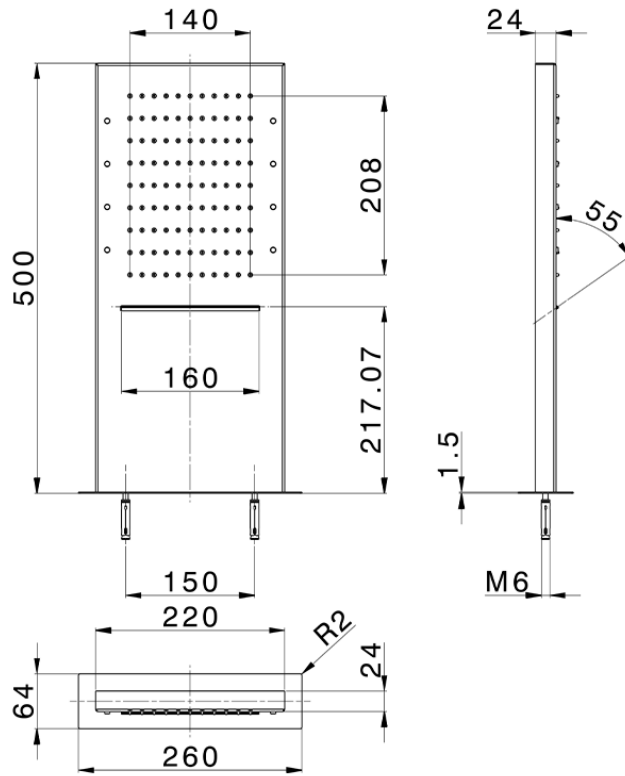

Soffione rettangolare a parete ZEN_ZS1C0405

ZS1C0405

<https://www.huberitalia.com/soffione-rettangolare-a-parete-zen-zs1c0405>

2025-02-22