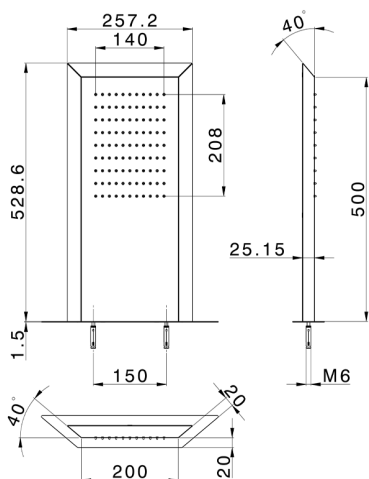

Soffione trapezoidale a parete ZEN_ZS122040

MODELLO **ZS122040**

Soffione trapezoidale a parete, funzione pioggia, acciaio inox AISI 304

FINITURE DISPONIBILI

-  **40** 40 Nero Opaco
-  **4Q** 4Q Bianco Opaco
-  **D1** D1 Inox Spazzolato
-  **D2** D2 Inox Lucido